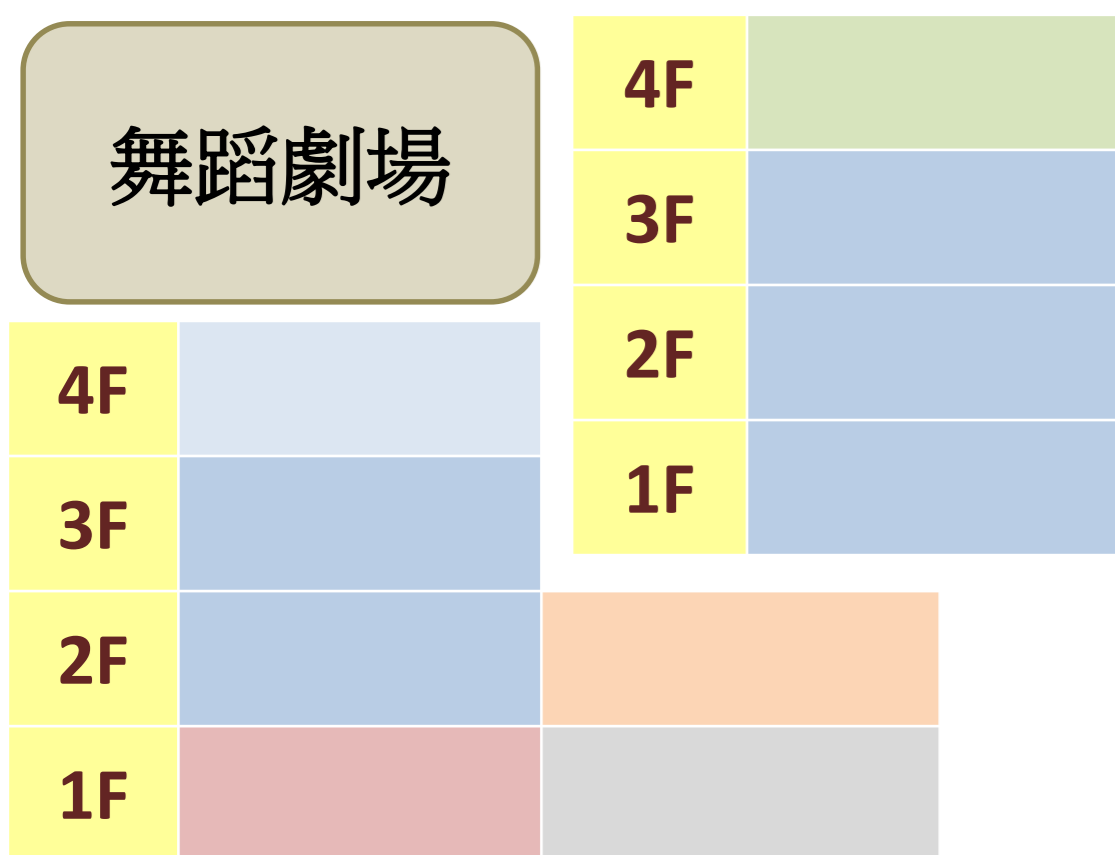

# 107年國中教育會考左營高中考區 各校休息區分配圖

北

實踐樓

## 藝能館

## 活動中心

和平樓

立德國中  
休息區

中山附中  
休息區

信義樓

右昌國中  
休息區

仁愛樓