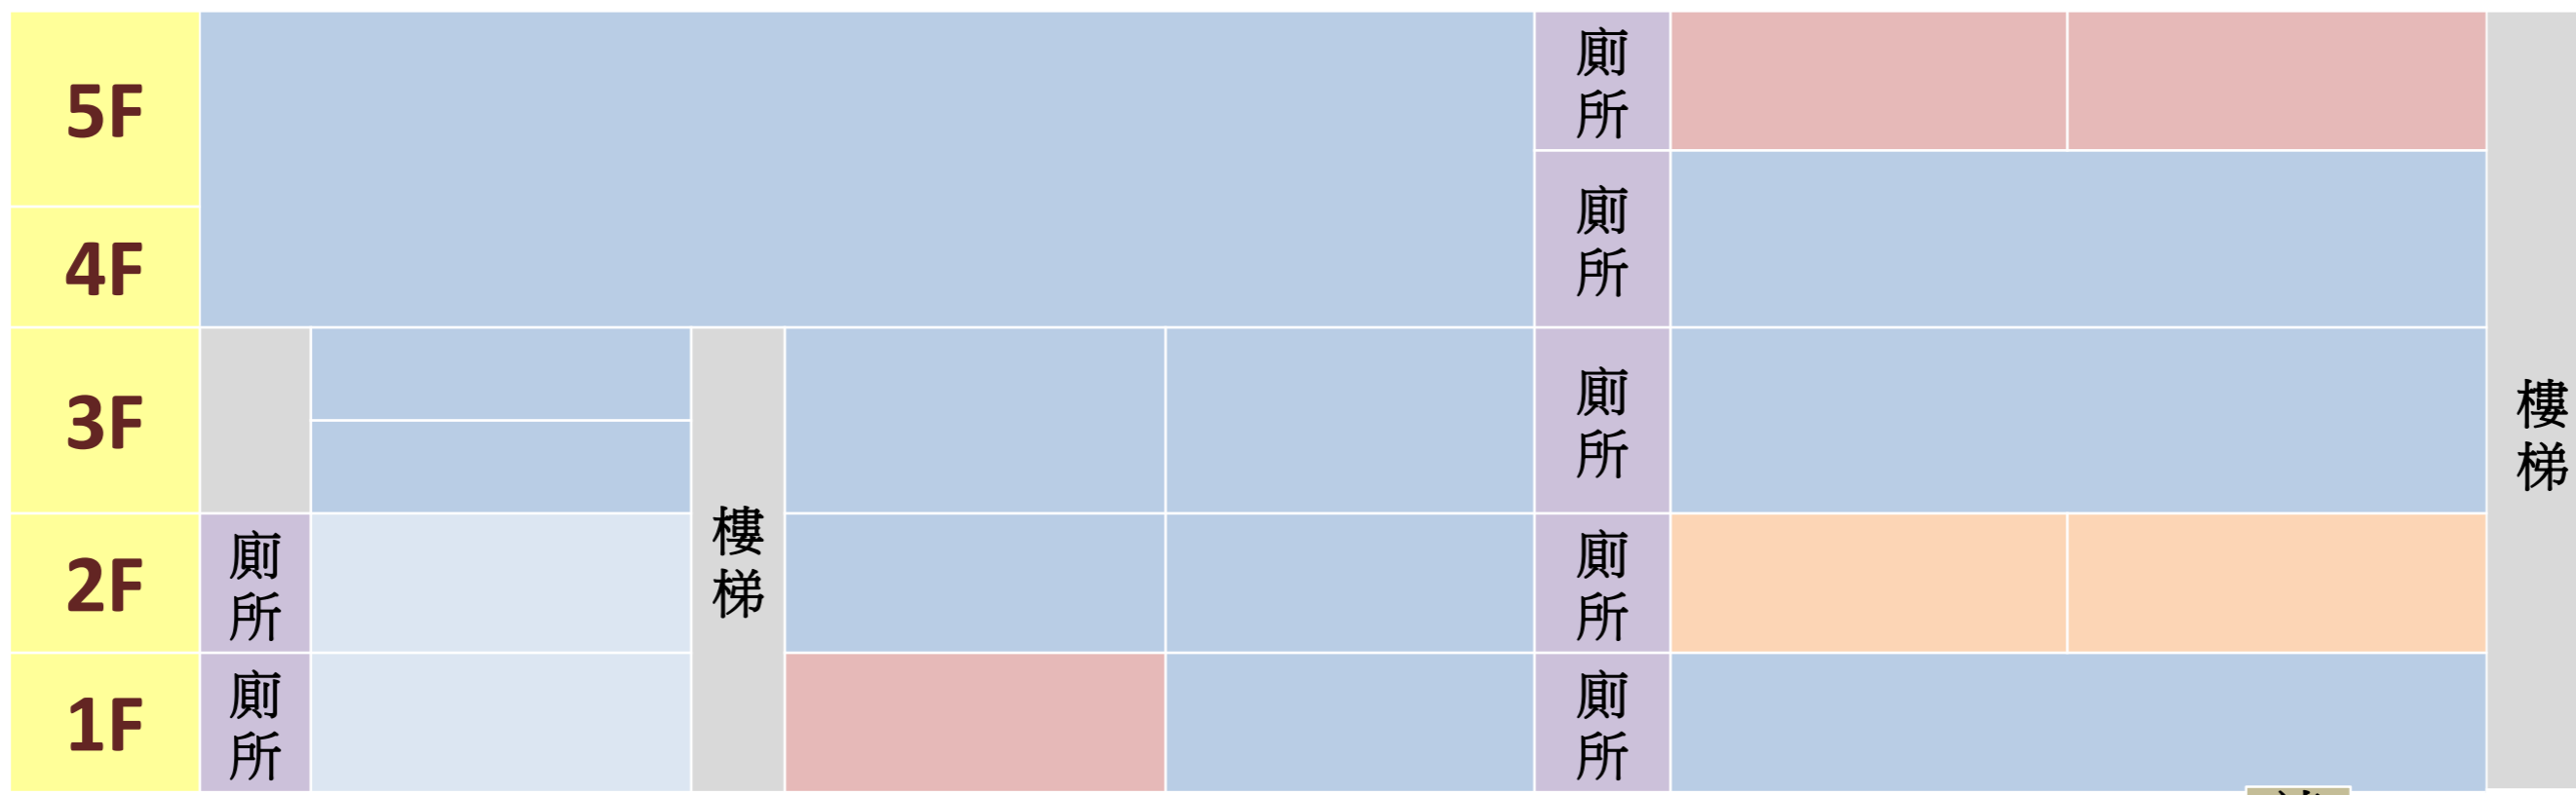

# 107年國中教育會考左營高中考區 各校休息區分配圖

北

實踐樓

## 藝能館