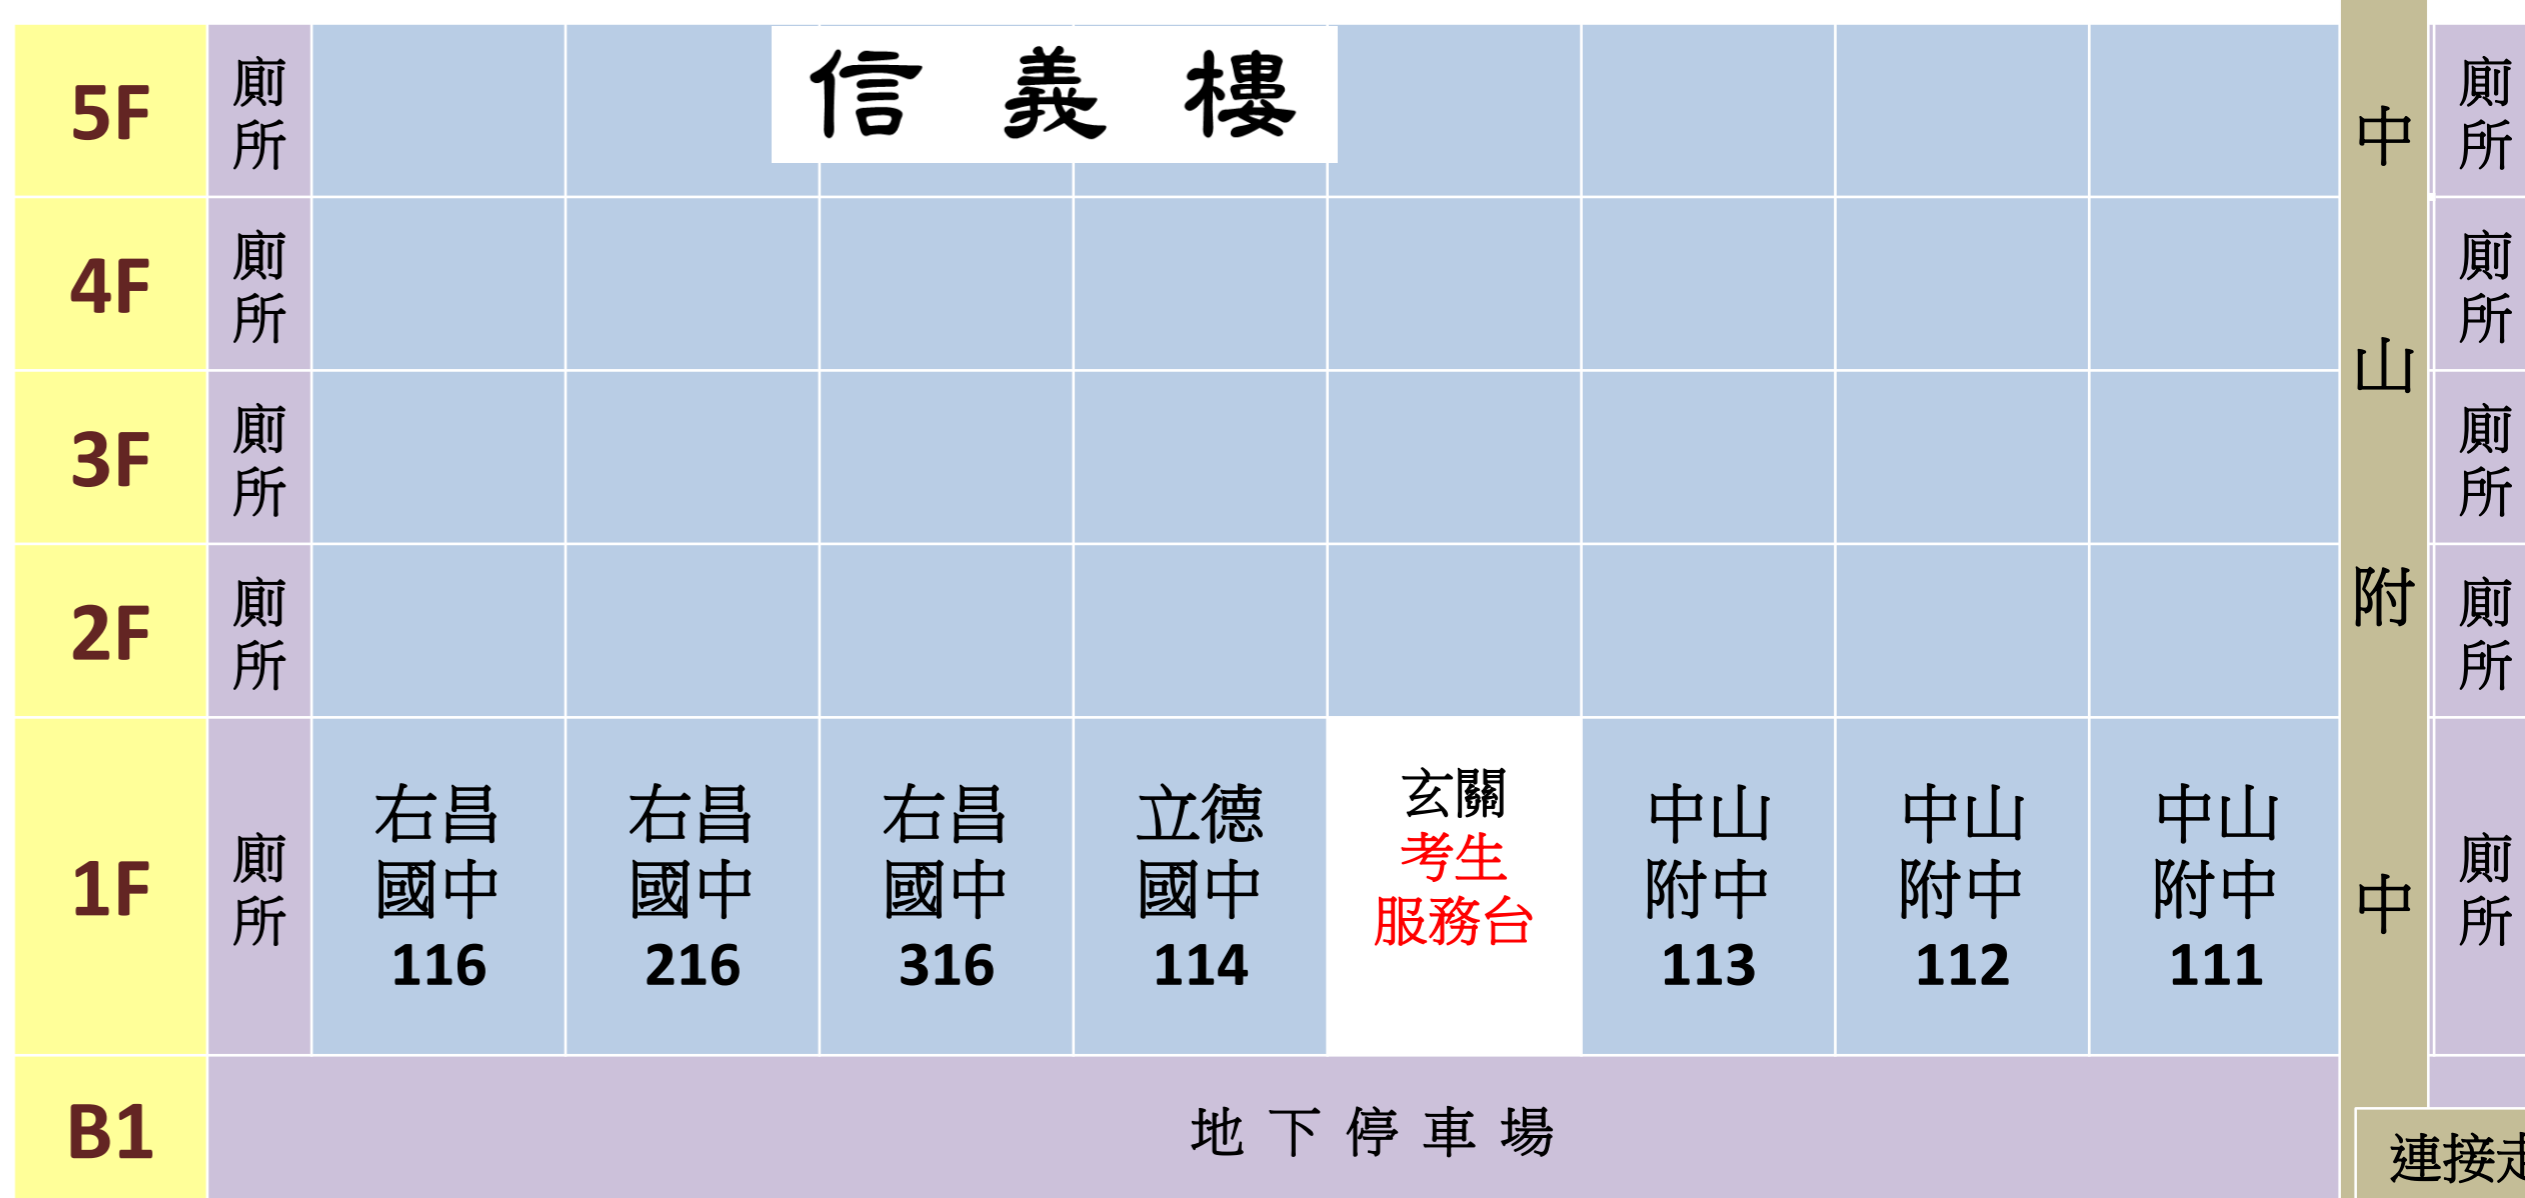

# 107年國中教育會考左營高中考區 各校休息區分配圖

北

實踐樓

## 藝能館

## 活動中心

和平樓

立德國中  
休息區

中山附中  
休息區

信義樓

右昌國中  
休息區

仁愛樓