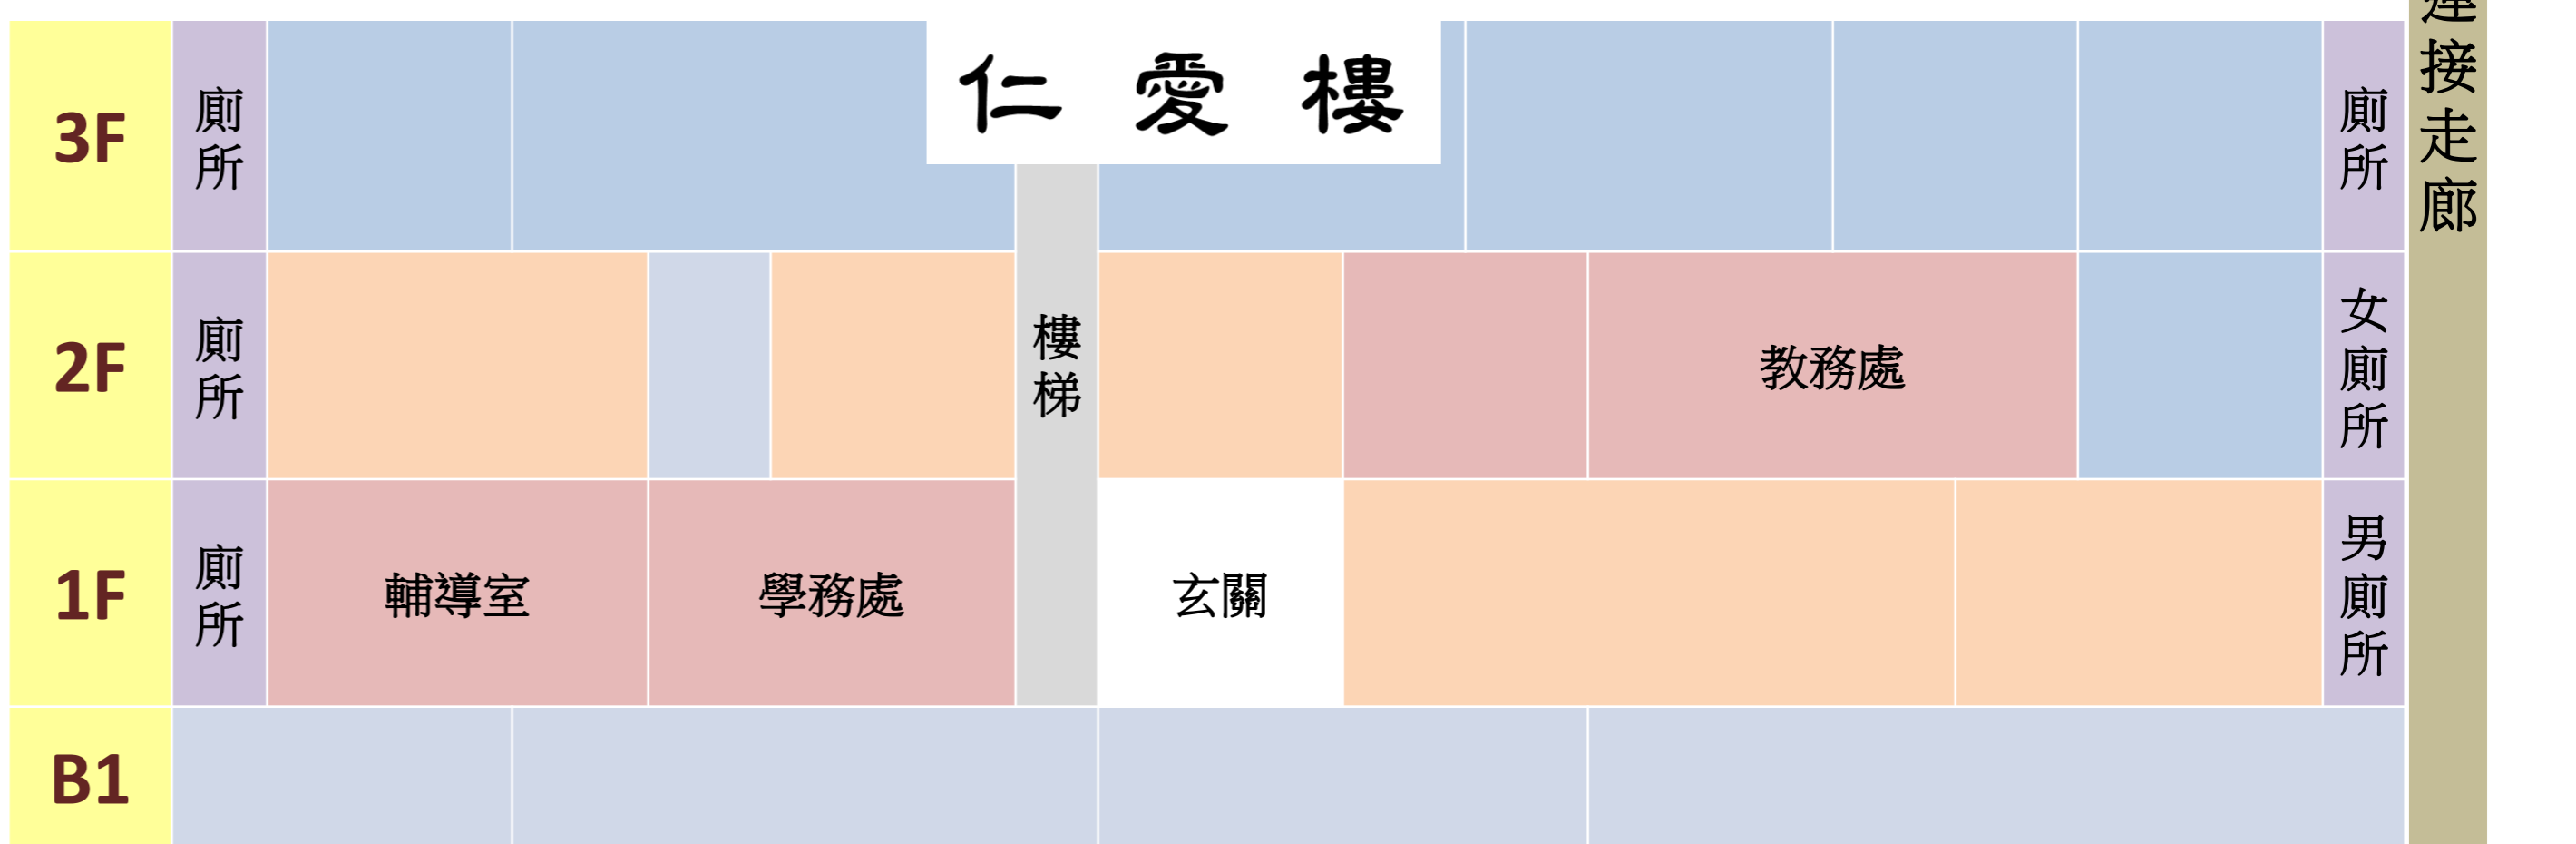

## 藝能館

## 活動中心

和平樓

立德國中  
休息區

中山附中  
休息區

信義樓

右昌國中  
休息區

仁愛樓

## 圖書館

忠孝樓

值夜室

左中  
正門

警衛室

海 功 路