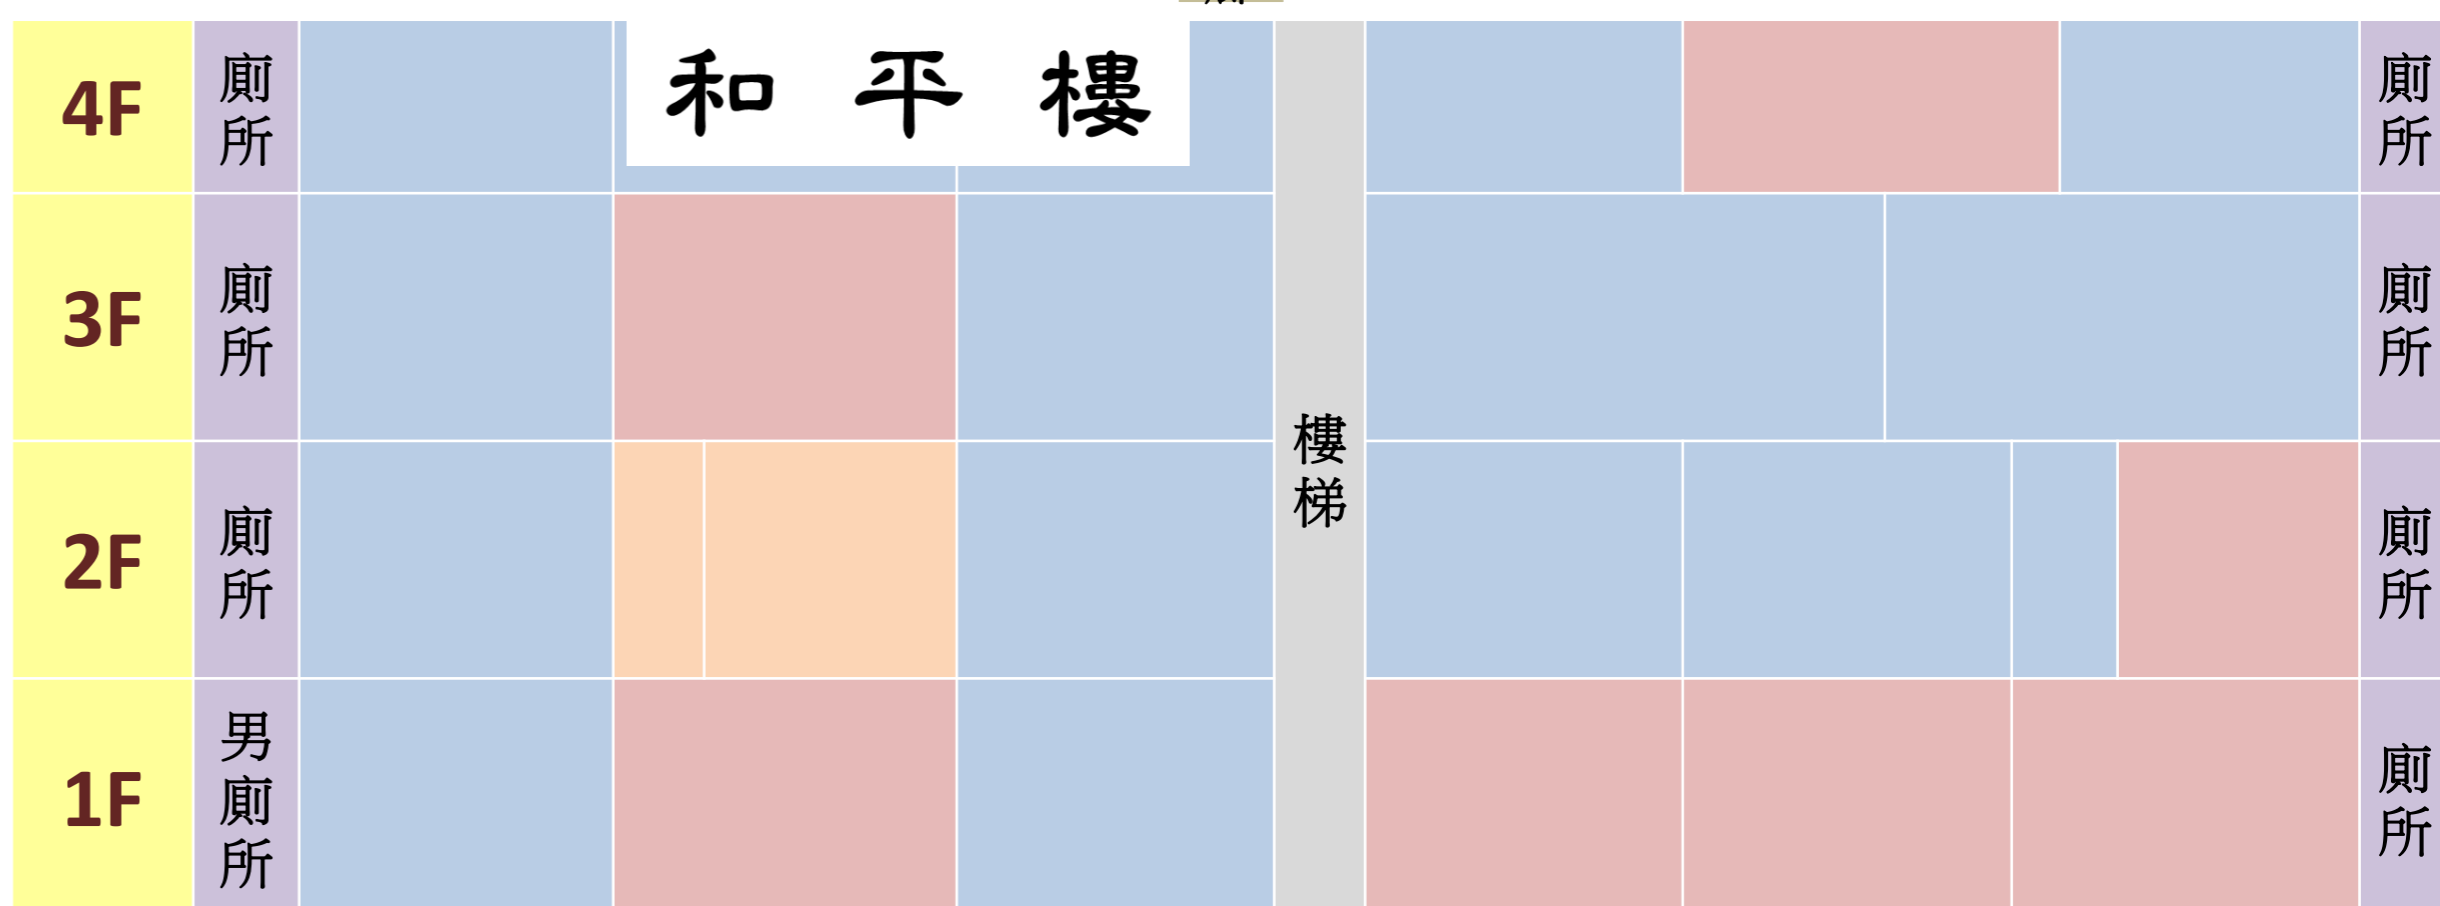

107年國中教育會考左營高中考區 各校休息區分配圖

北

藝能館

活動中心

和平樓

立德國中
休息區

中山附中
休息區

右昌國中
休息區

圖書館

值夜室

左中
正門

警衛室

海 功 路