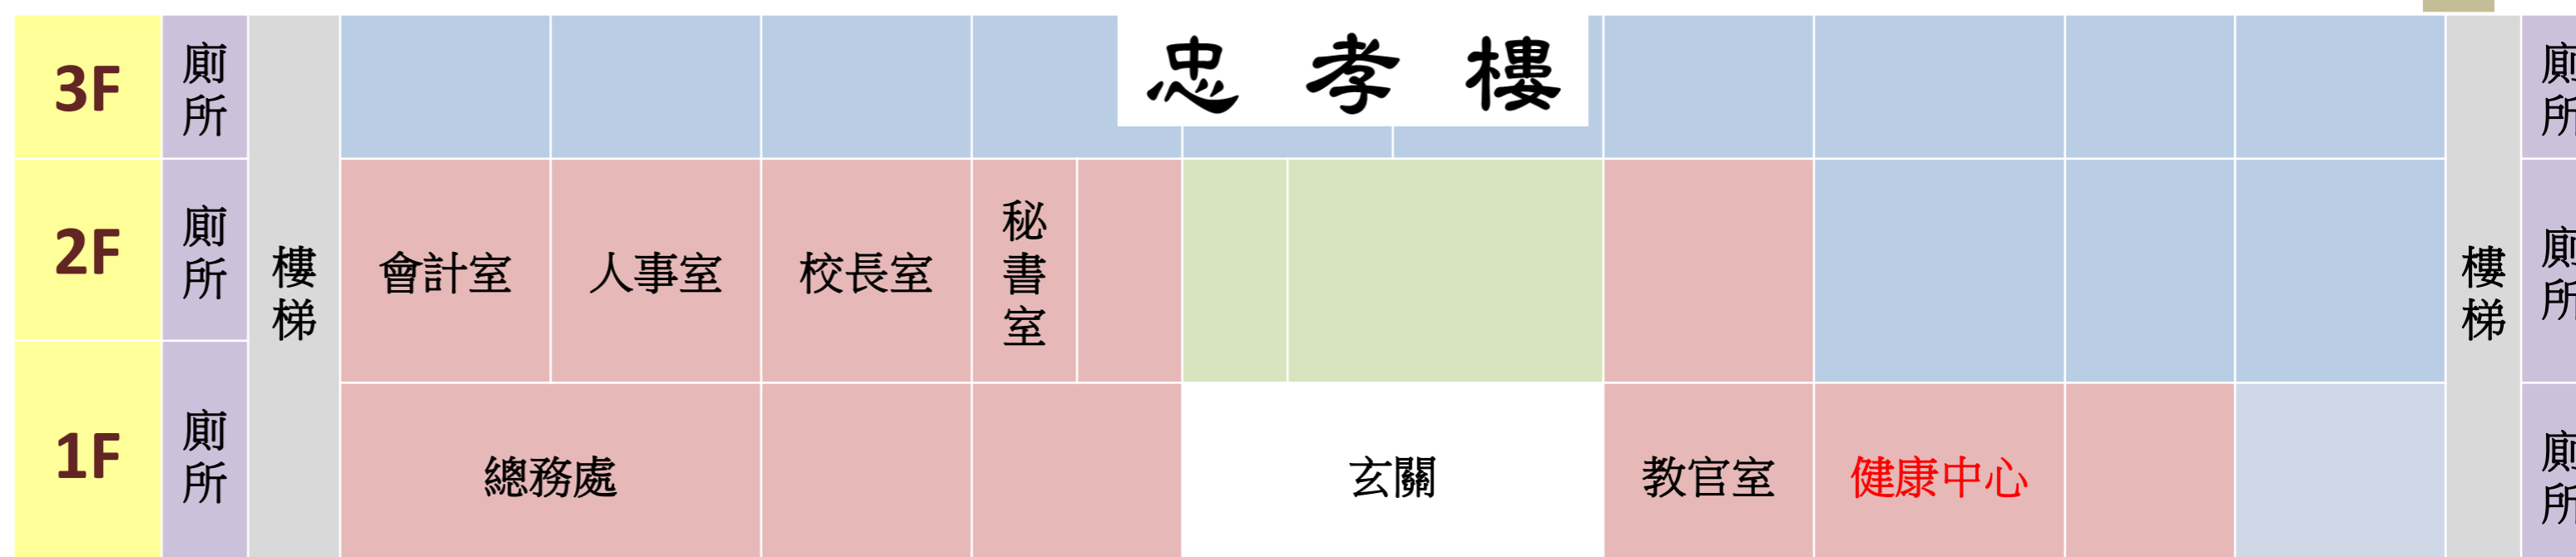

107年國中教育會考左營高中考區 各校休息區分配圖

北

藝能館

活動中心

立德國中
休息區

中山附中
休息區

右昌國中
休息區

圖書館

值夜室

左中
正門

警衛室

海 功 路