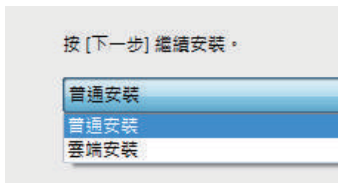

過濾防制軟體 · 杜絕不當資訊
提供您與兒童一個乾淨的網路環境

免費下載
nga.moe.edu.tw

教育部關心您

桌機版操作說明

1 下載軟體

下載軟體，於安裝程式按右鍵選擇「以系統管理員身分執行」

2 選擇類型

選擇安裝類型，普通安裝(單機模式)或雲端安裝(雲端模式)