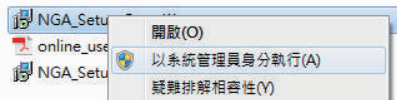

過濾防制軟體 · 杜絕不當資訊
提供您與兒童一個乾淨的網路環境

免費下載
nga.moe.edu.tw

教育部關心您

桌機版操作說明

1 下載軟體

下載軟體，於安裝程式按右鍵選擇「以系統管理員身分執行」

2 選擇類型

選擇安裝類型，普通安裝(單機模式)或雲端安裝(雲端模式)

3 申請帳號

選擇雲端模式安裝完成後，需於官方網站申請會員帳號才可登入

4 帳號驗證

至電子信箱點選連結進行帳號認證

5 登入系統

重新開機後，輸入帳號與密碼啟動軟體

6 防護設定

雲端模式需至官方網站登入會員中心進行相關防護設定