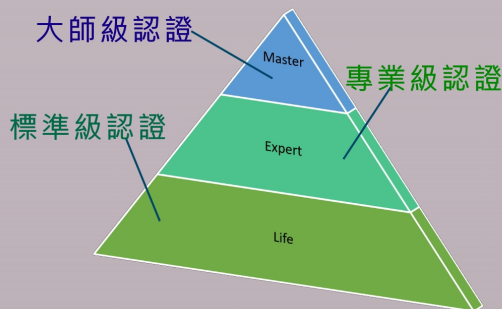

媽祖文化素養認證

Cultural Literacy for Religion - Holy Mother Empress of the Heaven (Mazu)

大會考優惠價720元
每人限制使用乙次優惠

認證範疇:

- ·媽祖核心知能
- ·媽祖傳統文化
- ·媽祖特色與陣頭文化
- ·生活宗教與倫理道德

重要報名時程:

日期	星期	報名截止日
5月25日	五	5月10日
6月25日	一	6月10日
7月25日	三	7月10日
8月25日	六	8月10日
9月25日	二	9月10日
10月25日	四	10月10日
11月25日	日	11月10日
12月25日	二	12月10日

>> 模擬試題可參閱測驗中心專頁

全球唯一，首張宗教認證

推薦人

趙媛逸

明逸教育學院-中華宗教研究會 創辦人

簡介:

本認證體系主要目的在於透過教育推廣宗教文化，在天上聖母(媽祖)的部分，除媽祖基本認知外，本認證將藉由各地相關媽祖特色文化融入認證範疇，使人們對於媽祖有更進一步了解。除媽祖文化本身，本系列認證皆特別導入倫理道德範疇，藉由宗教力量及精神導正人民生活及職場道德論理。

成績評等:

A+級	90-100分
A級	80-89分
B級	70-79分
C級	60-69分
D級	50-59分

系列認證架構:

認證樣本:

活動專頁

LINE客服

主辦單位：明逸數位有限公司 協辦單位：各大專院校及高中職

MiNGYI明逸認證測驗中心專頁：<http://mie.imyes.net/>