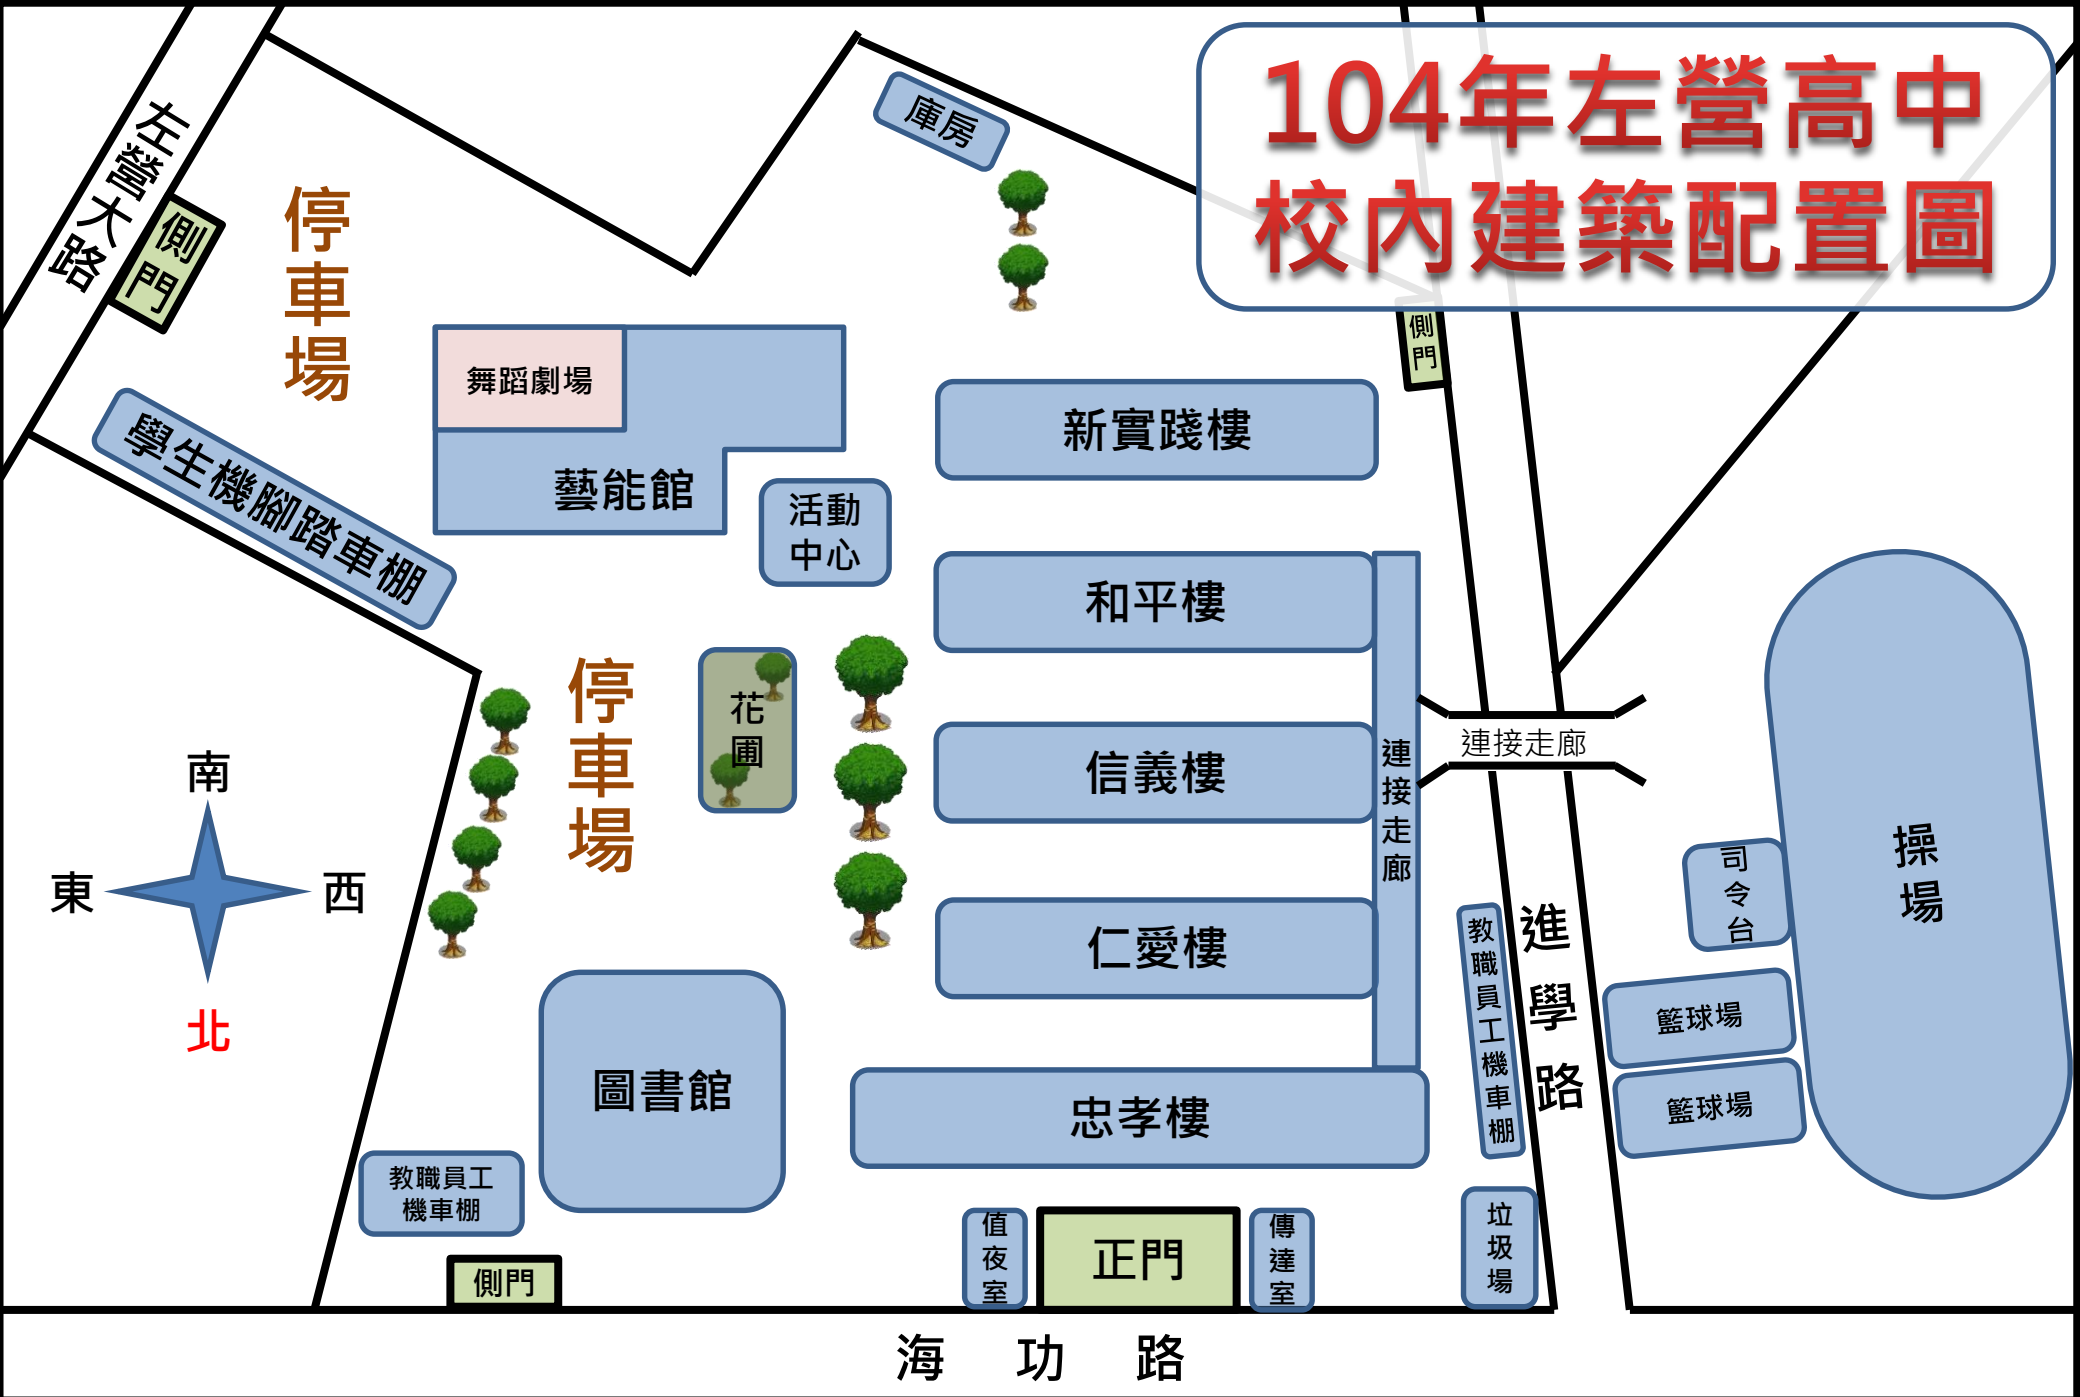

104年左營高中 校內建築配置圖

海 功 路

五廠大路

停車場

廚房

舞蹈劇場

藝能館

活動中心

新實踐樓

和平樓

信義樓

仁愛樓

忠孝樓

花園

停車場

圖書館

教職員工機車棚

側門

值夜室

正門

傳達室

連接走廊

連接走廊

教職員工機車棚

進學路

垃圾場

司令台

籃球場

籃球場

操場