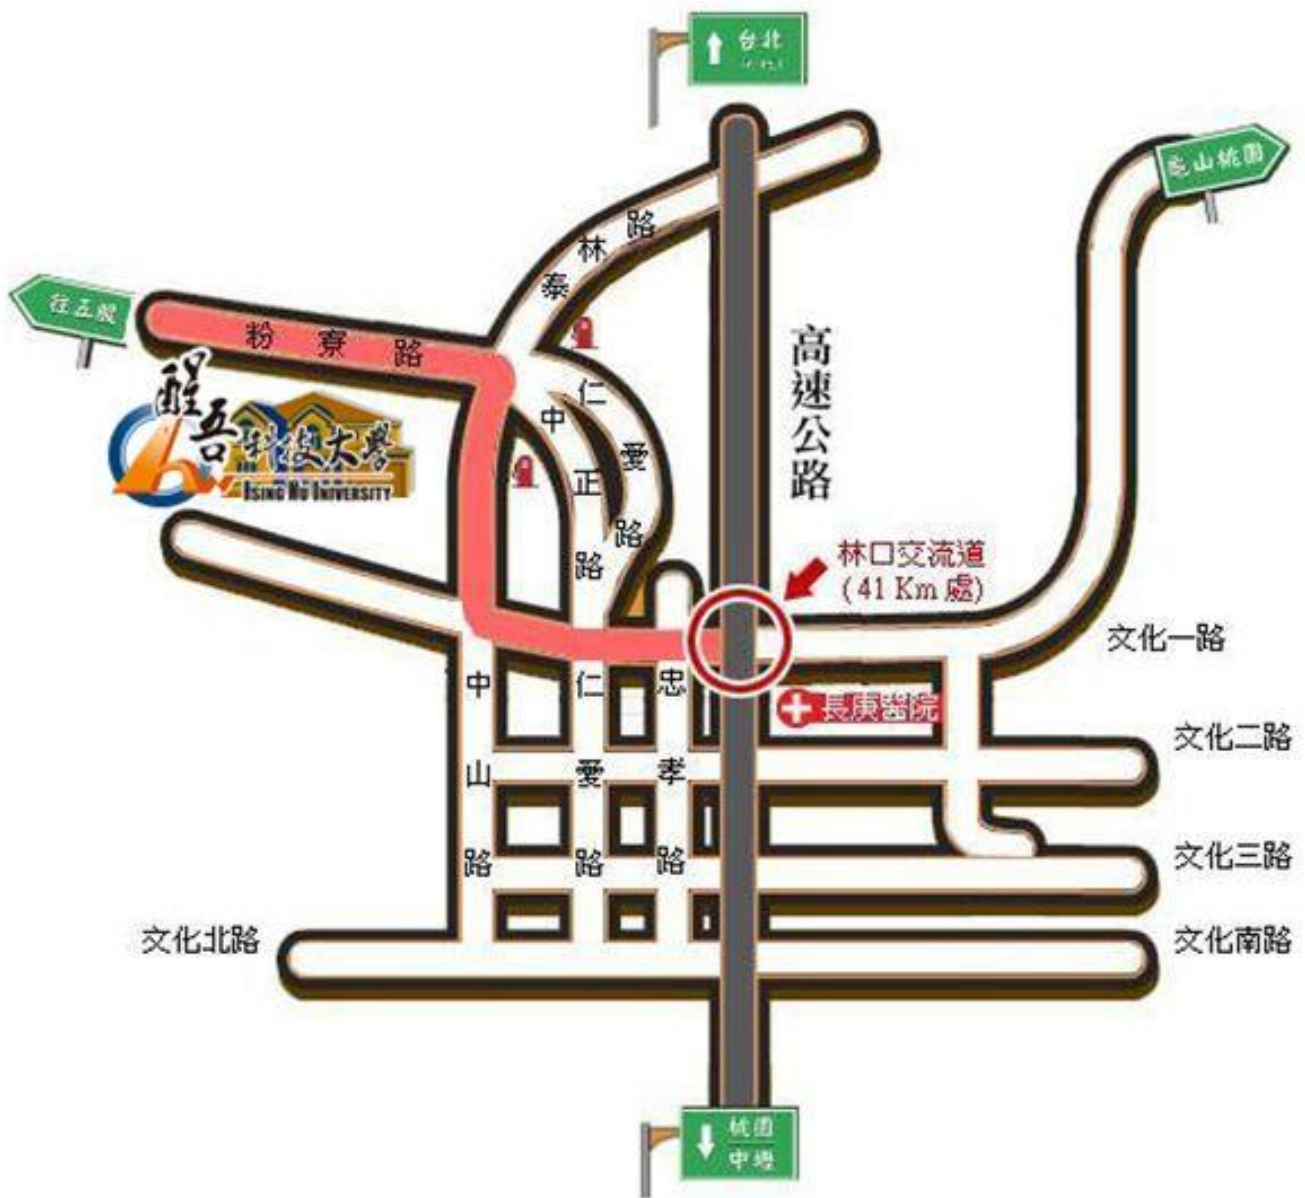

醒吾科技大學位置及交通資訊

交通資訊說明：

醒吾科技大學

設計大樓設計學院3樓商業設計系電腦教室 D301

新北市林口區粉寮路1段101號

※自行開車—高速公路：

由中山高速公路（國道一號）林口交流道(約41Km)下，轉文化一路往林口方向，直行至中山路右轉直行，至粉寮路處左轉，直行約三百公尺，左側即可看到醒吾校園。

※台北車站：

1. 三重客運 1210 線：台北車站西出口「台北西站 A 棟」（交六轉運站）搭乘三重客運(經高速公路)往林口竹林山觀音寺班車至林口「醒吾科技大學」站下車。
2. 三重客運 1209「公西—北門」線：台北市北門→圓環→重慶北路→承德路→民權西路→台北橋→三重新路→重新橋→一省道→新莊新泰路→泰山泰林路→至林口「醒吾科技大學」站下車。

3. 三重客運 1207「公西—成州—北門」線：台北市北門→圓環→重慶北路→承德路→民權西路→台北橋→三重重新路→龍門路→格致中學→蘆洲市公所→成蘆橋→新莊成泰路→泰山泰林路→至林口「醒吾科技大學」站下車。

※桃園車站：

1. 桃園客運 5063「桃園—竹林山寺」線：桃園遠東百貨前→桃農→青果中心→陸光二村→龜山→陸光三村→精忠五村→楓樹社區→洪厝→上楓村→光華坑→下湖→大崗→警察大學→頂湖→公西→文化二路→長庚醫院→林口國中→林口農會→林口加油站→「醒吾科技大學」站下車。

Silicon Stone Education

未來您升學與就業的最佳輔助證明
Internet Based 考試系統簡單好用，領先同業