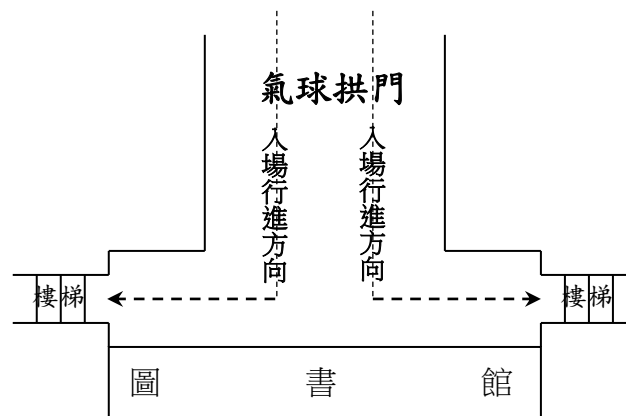

高雄市立左營高級中學 105 學年度第 38 屆畢業典禮

圖書館前廣場班級集合位置圖及大禮堂座位表

圖一、圖書館前集合圖：

301	309
302	310
303	311
304	312
305	313
306	314
307	315
308	316

草坪

說明：

- 一、12：50 分：圖書館前集合完畢，成升旗隊形（4 排）整隊。
- 二、進入拱門時，班級成 2 排行進。
- 三、穿越氣球拱門後，進入圖書館兩側樓梯。
- 四、13：30 分：大禮堂就座完畢。