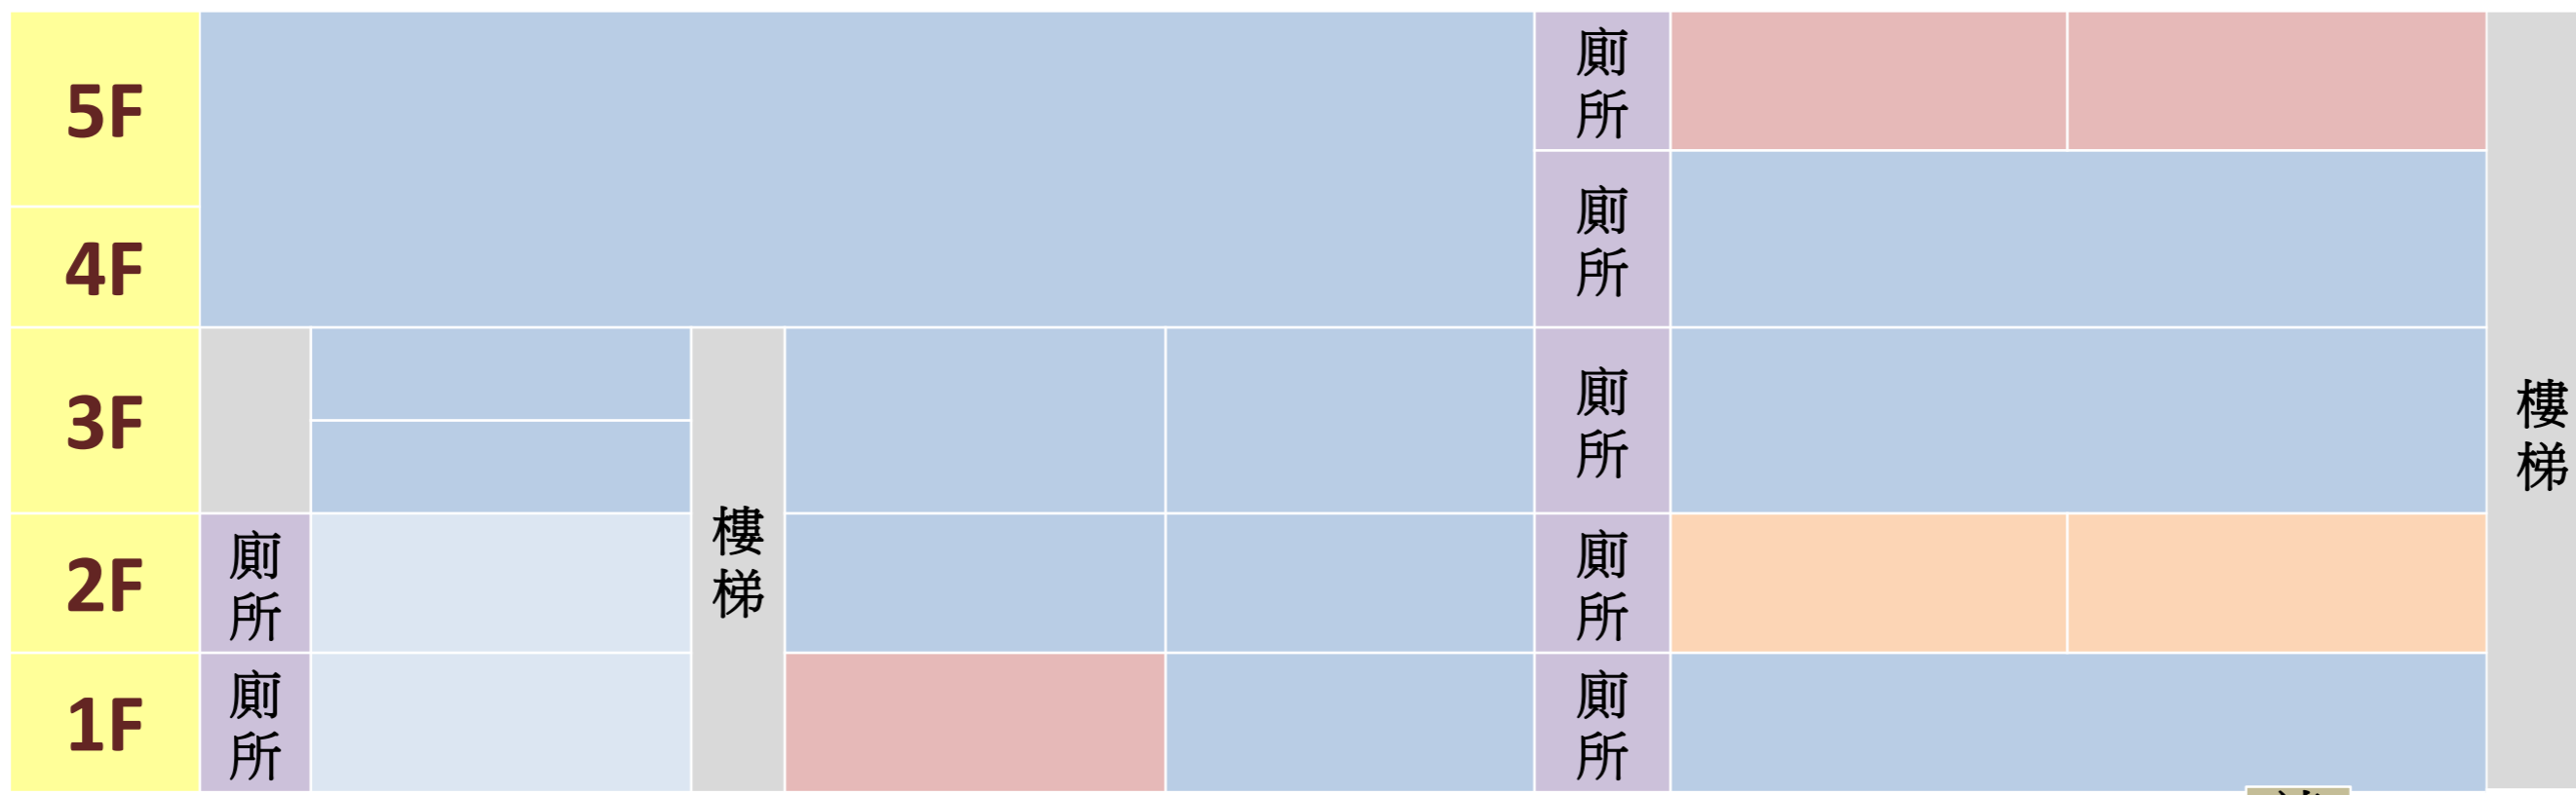

# 106年國中教育會考左營高中考區 各校休息區分配圖

北

## 藝能館

## 活動中心

立德國中休息區

左營國中休息區

右昌國中休息區