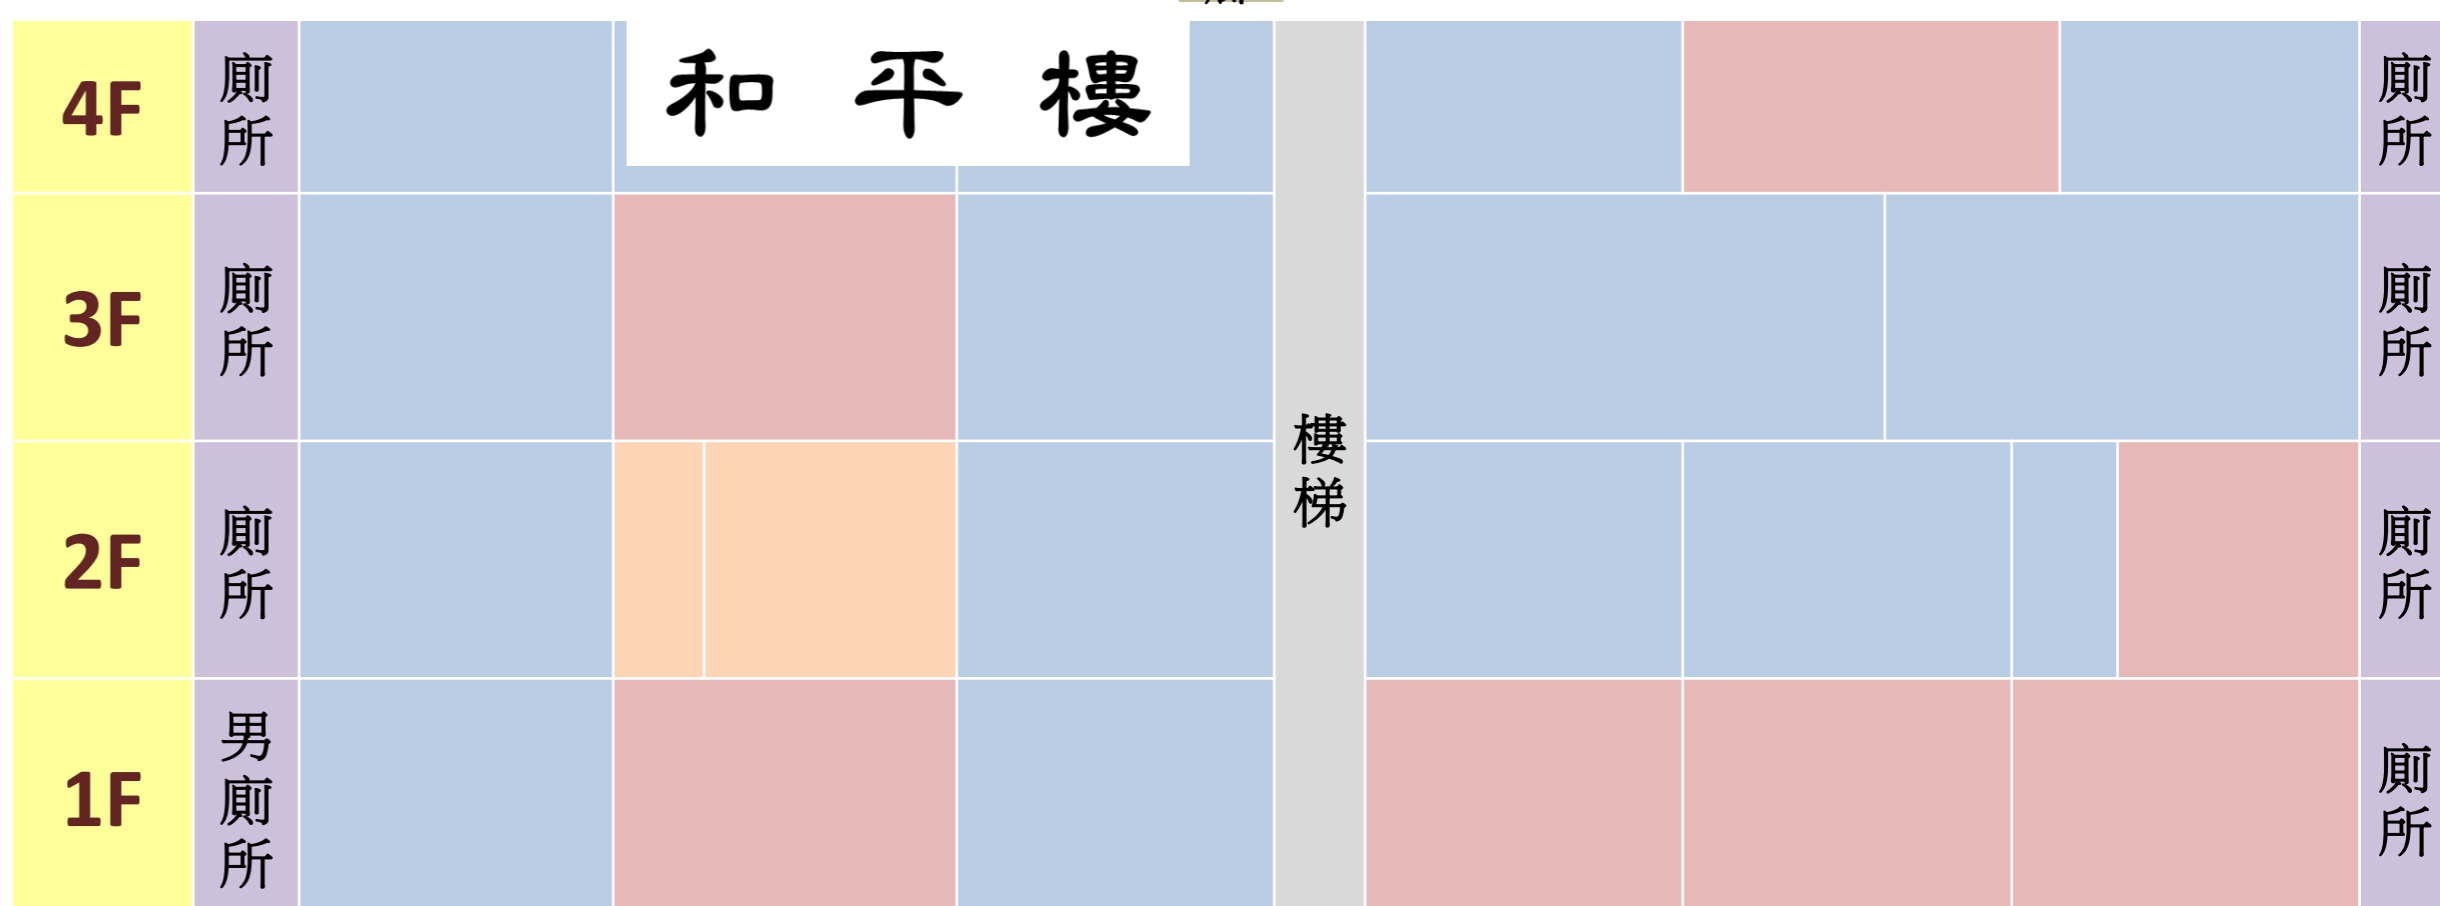

# 106年國中教育會考左營高中考區 各校休息區分配圖

北

## 藝能館

## 活動中心

立德國中休息區

左營國中休息區

右昌國中休息區