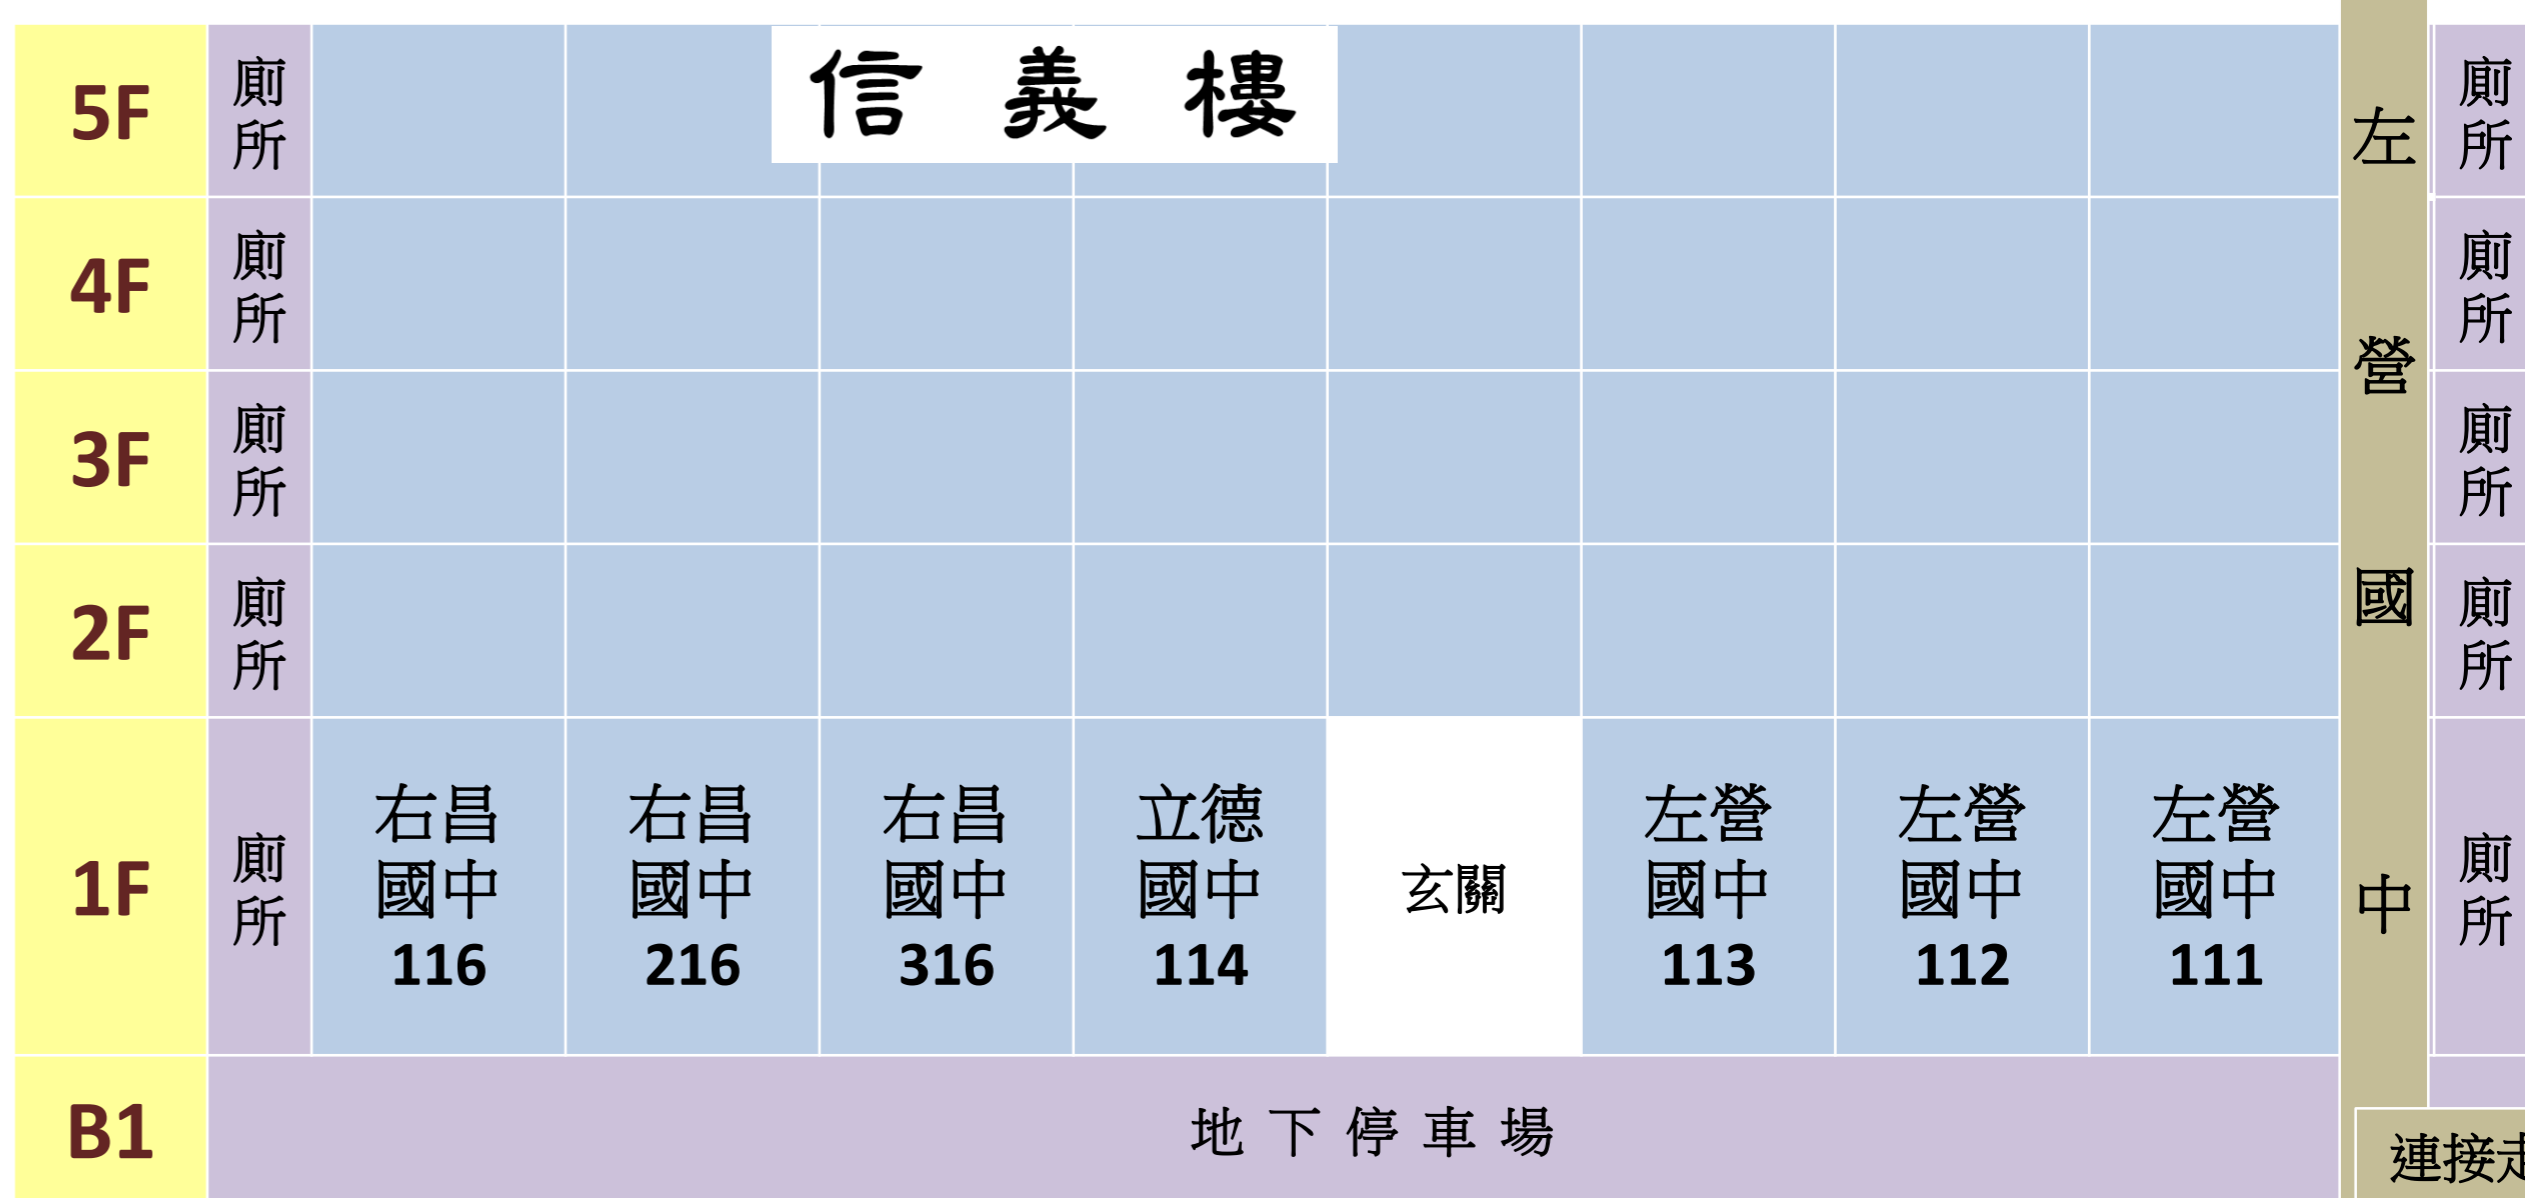

# 106年國中教育會考左營高中考區 各校休息區分配圖

北

## 藝能館

## 活動中心

立德國中休息區

左營國中休息區

右昌國中休息區