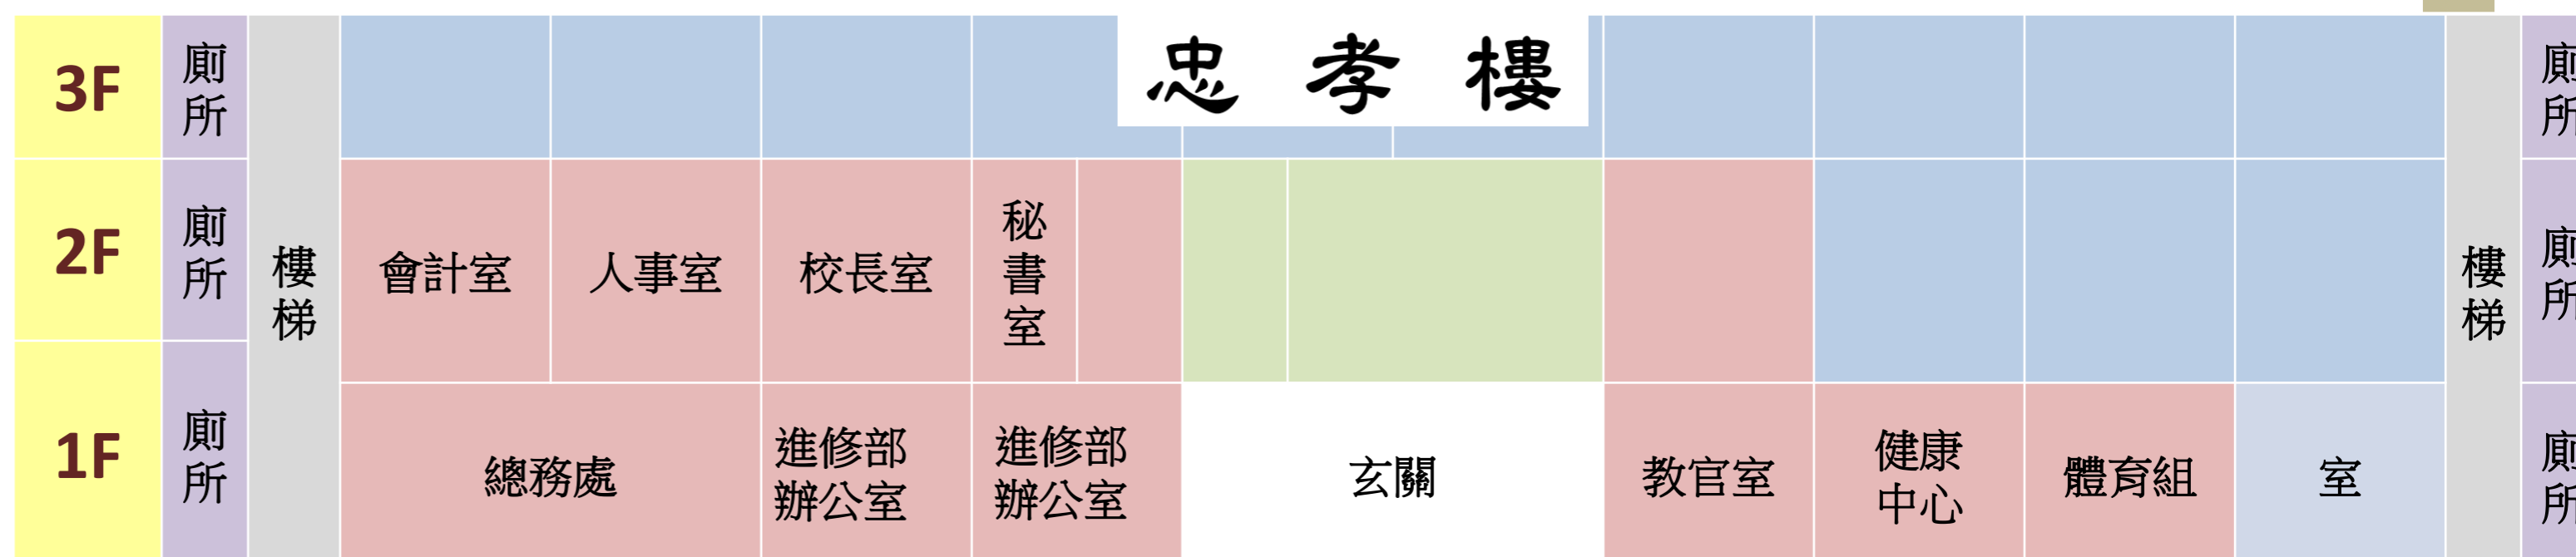

## 藝能館

## 活動中心

立德國中休息區

左營國中休息區

右昌國中休息區

## 圖書館

值夜室

左中  
正門

警衛室

海 功 路