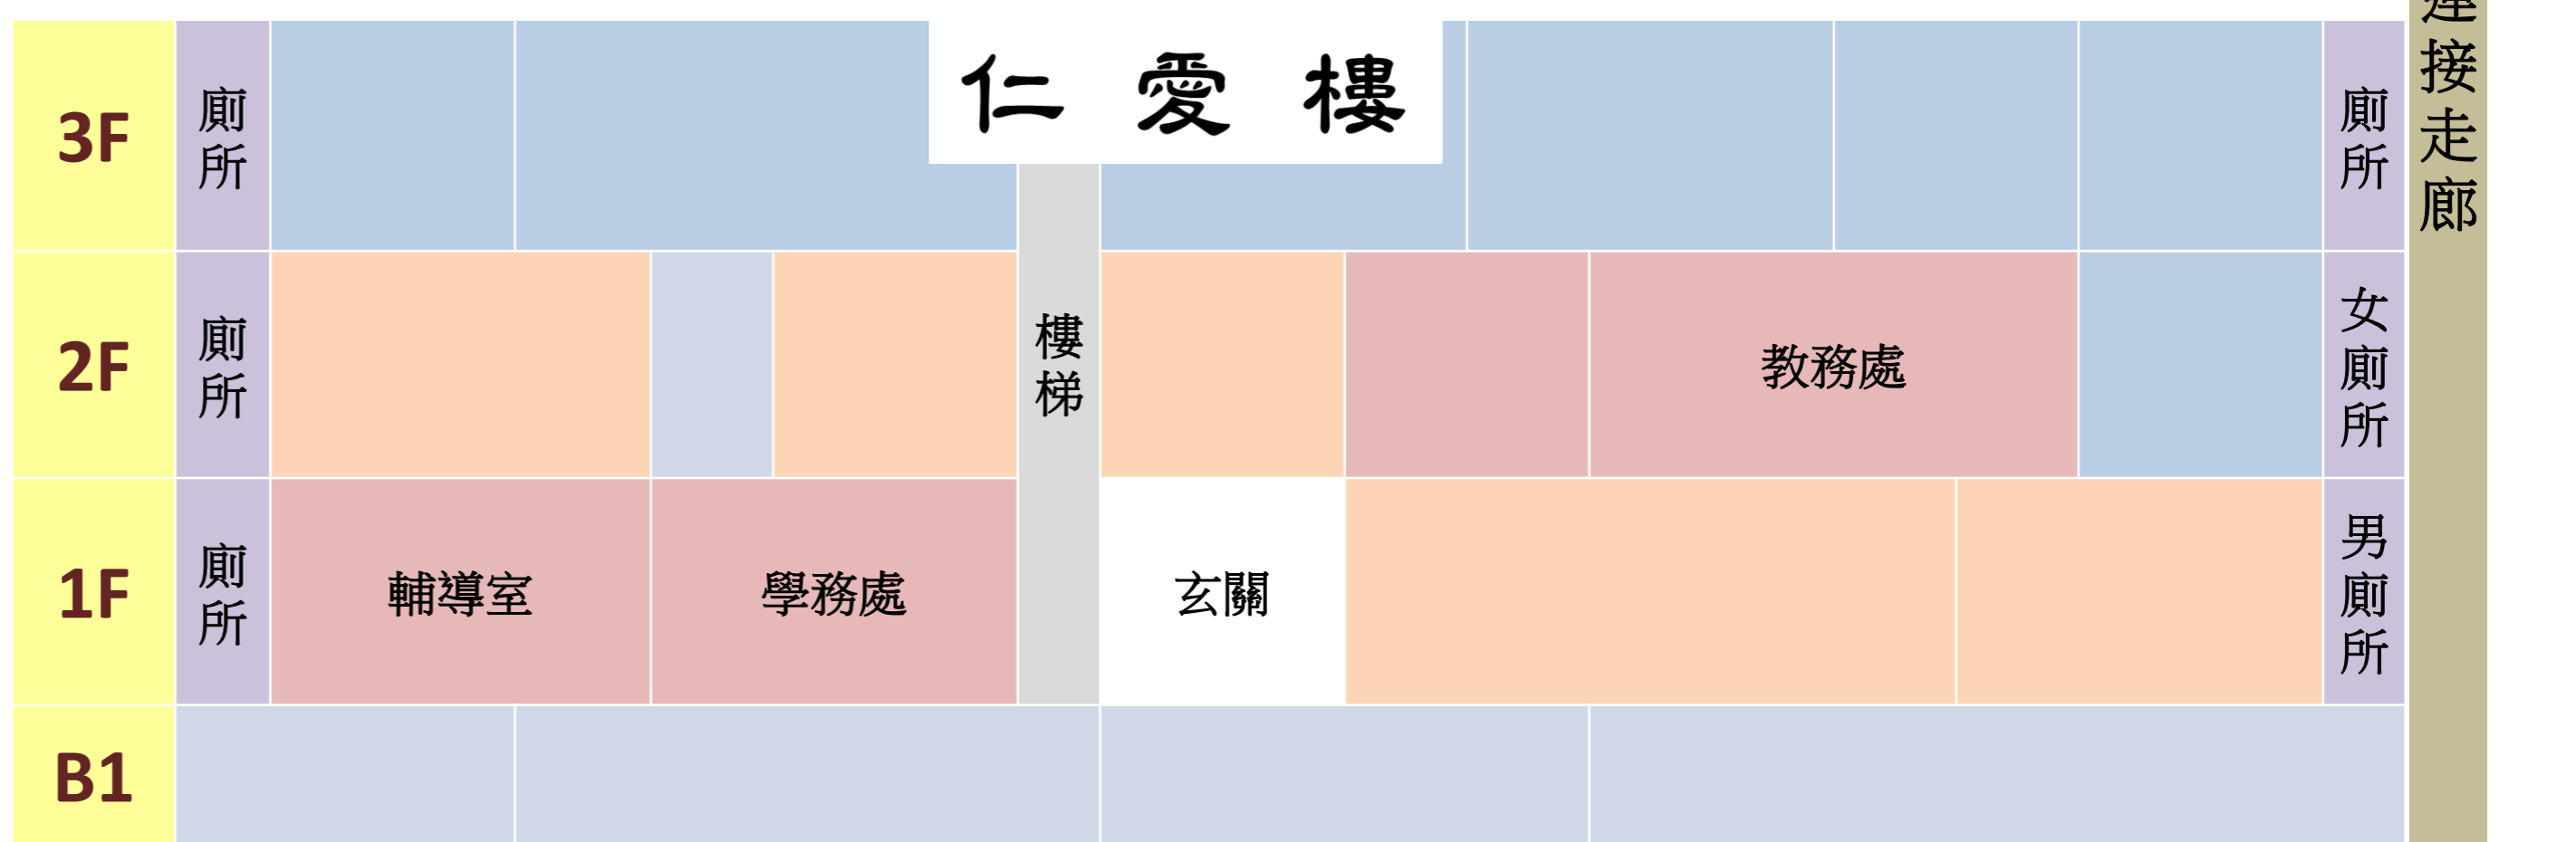

## 藝能館

## 活動中心

立德國中休息區

左營國中休息區

右昌國中休息區

## 圖書館

值夜室

左中  
正門

警衛室

海 功 路