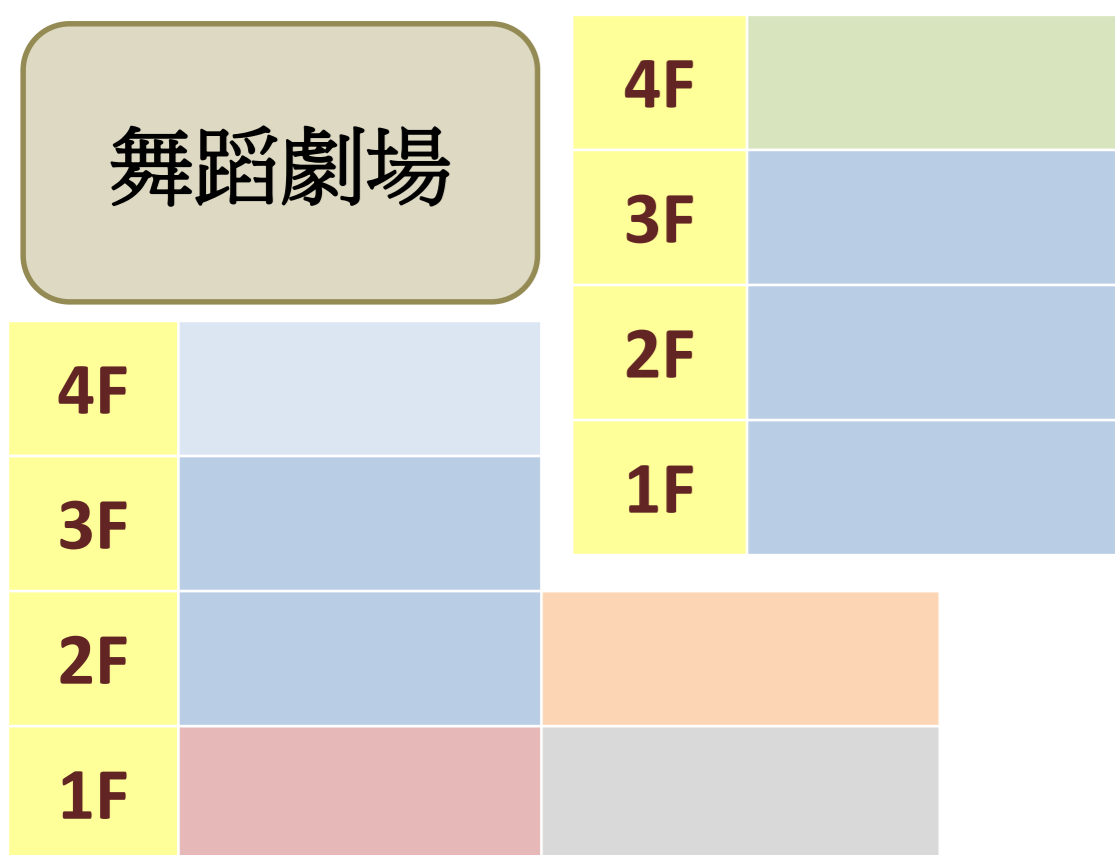

# 106年國中教育會考左營高中考區 各校休息區分配圖

北

## 藝能館