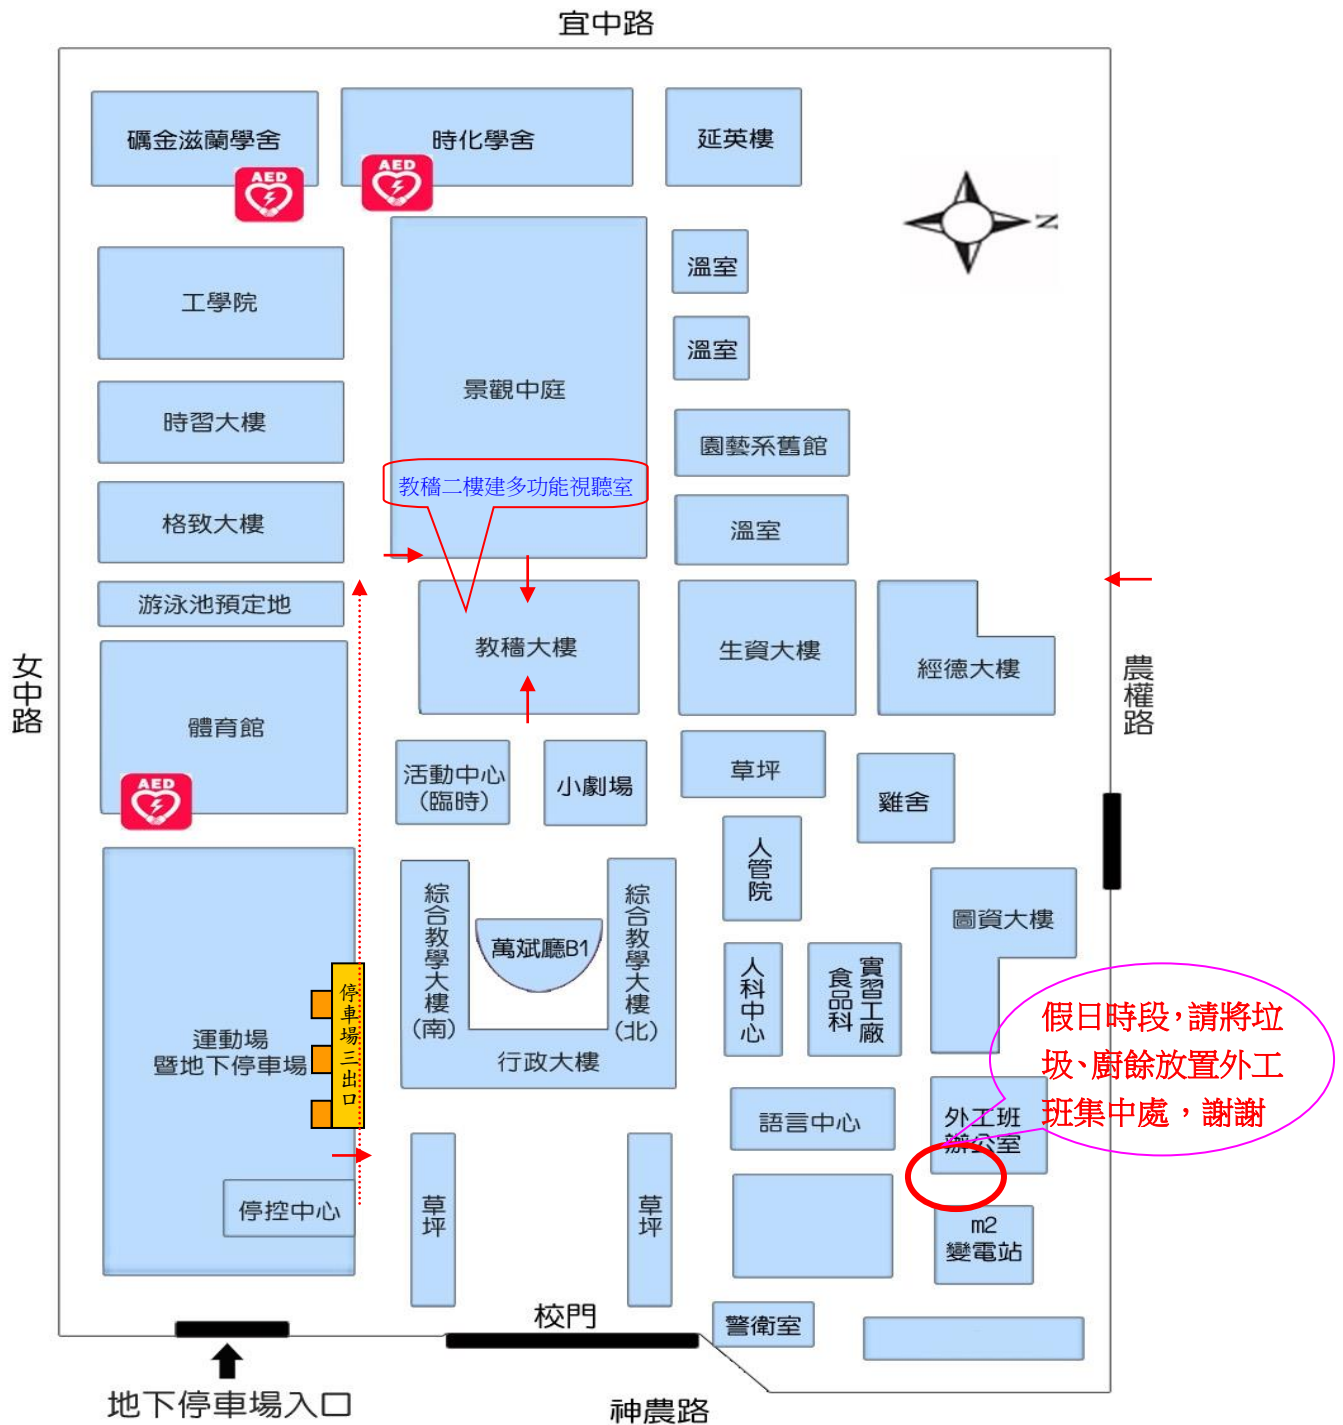

2. 宜蘭大學校區平面圖 (<http://www.niu.edu.tw/files/15-1000-1835,c1051-1.php>)

3. 本校停車場，每小時 30 元，一天最高 240 元，請放置停車格或地下停車場，以免被上鎖取締或取消往後車輛進入平面校區之權利。

● 為維護本校環境清潔，請將垃圾分類好後，放置指定地點，"請勿"將垃圾丟至廁所內，謝謝!!