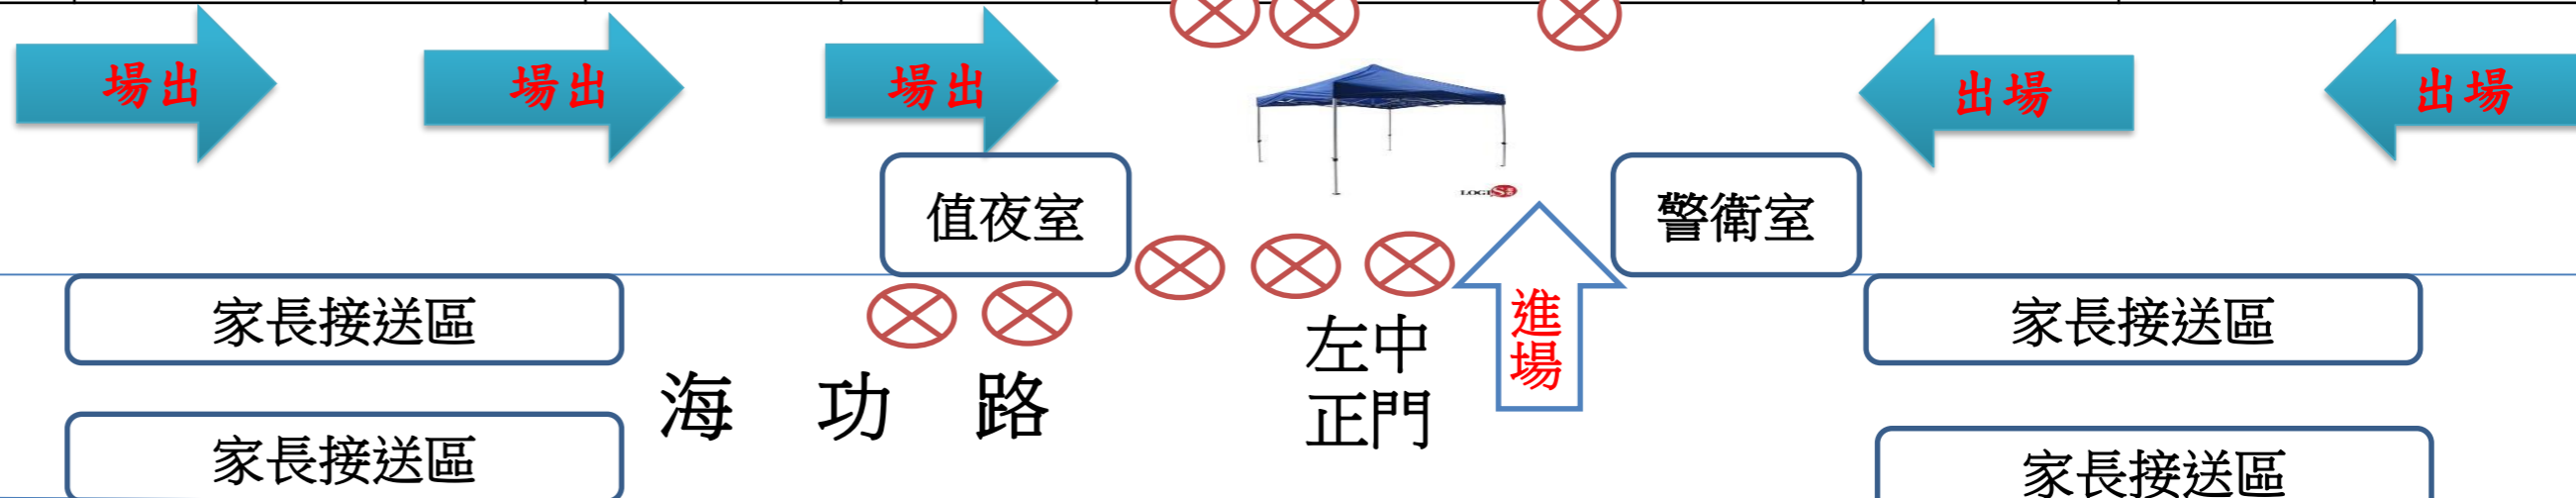

仁愛樓

3F	廁所									廁所	
2F	廁所					樓梯		教務處		女廁所	
1F	廁所	輔導室	學務處		玄關 考生服務台					男廁所	
B1		桌球室									

忠孝樓

3F	廁所	110 第28試場	114 第27試場	108 第26試場	107 第25試場	106 第24試場	105 第23試場	104 第22試場	103 第21試場	102 第20試場	101 第19試場	廁所
2F	廁所			校長室	秘書室	會議室	第二類預備試場 試務中心 視訊會議室	學科中心	113 第31試場	112 第30試場	111 第29試場	廁所
1F	廁所	總務處		進修部辦公室		玄關 ★ 體溫量測站	教官室	健康中心	休息室 109 立德國中	休息室 多元教室 立德國中		廁所

圖書館

5F	
4F	
3F	
2F	
1F	體溫量測站 會議室 試務中心
B1	閱覽室

汽機車出入

往操場