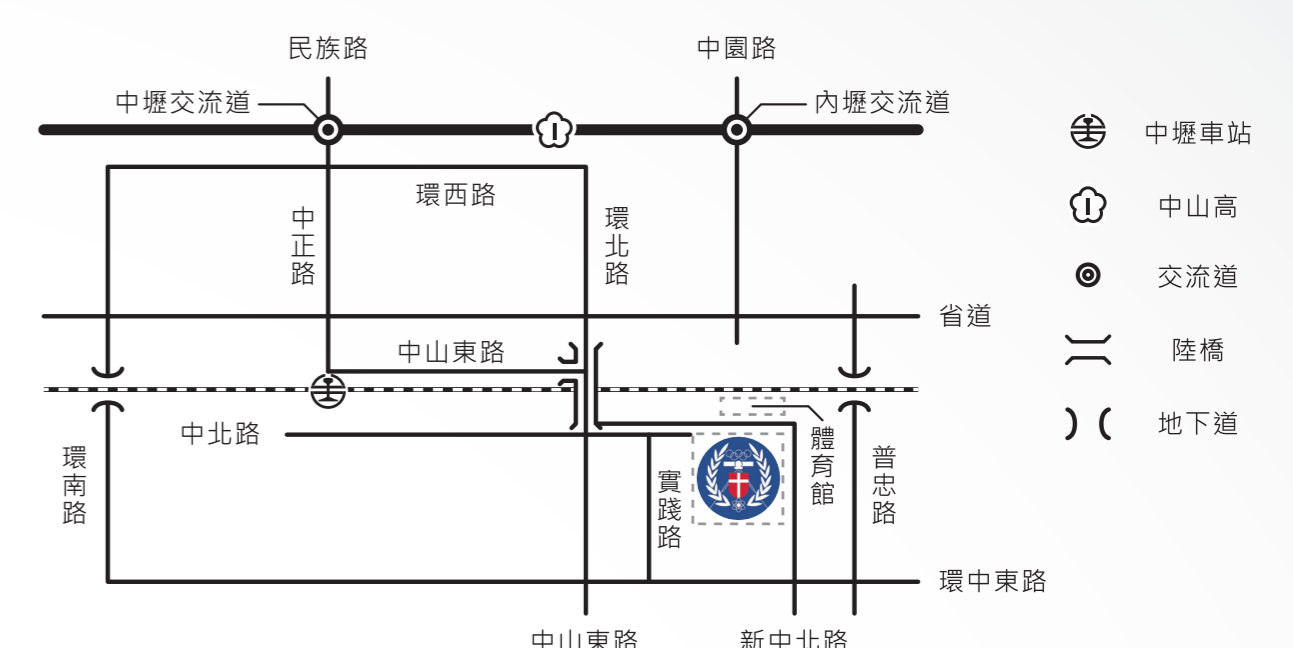

桃園區大專校院

身心障礙學生

升學博覽會

↓ 活動地點

中原大學體育館
(桃園市中壢區中北路200號-新中北路側門)
詳細交通資訊請上中原大學網站查詢

活動時間 ↓

105年6月18日
13:00~17:00

報名時間與辦法 ↓

即日起至105年5月22日止
本活動採用線上填寫個人資料報名
網址-<http://goo.gl/forms/aBdCAS9Erq>
或掃描QR-Code報名

報名專區

↓ 主辦單位

中原大學特教中心

↓ 協辦單位

中原大學、國立中央大學
萬能科技大學、開南大學、長庚大學