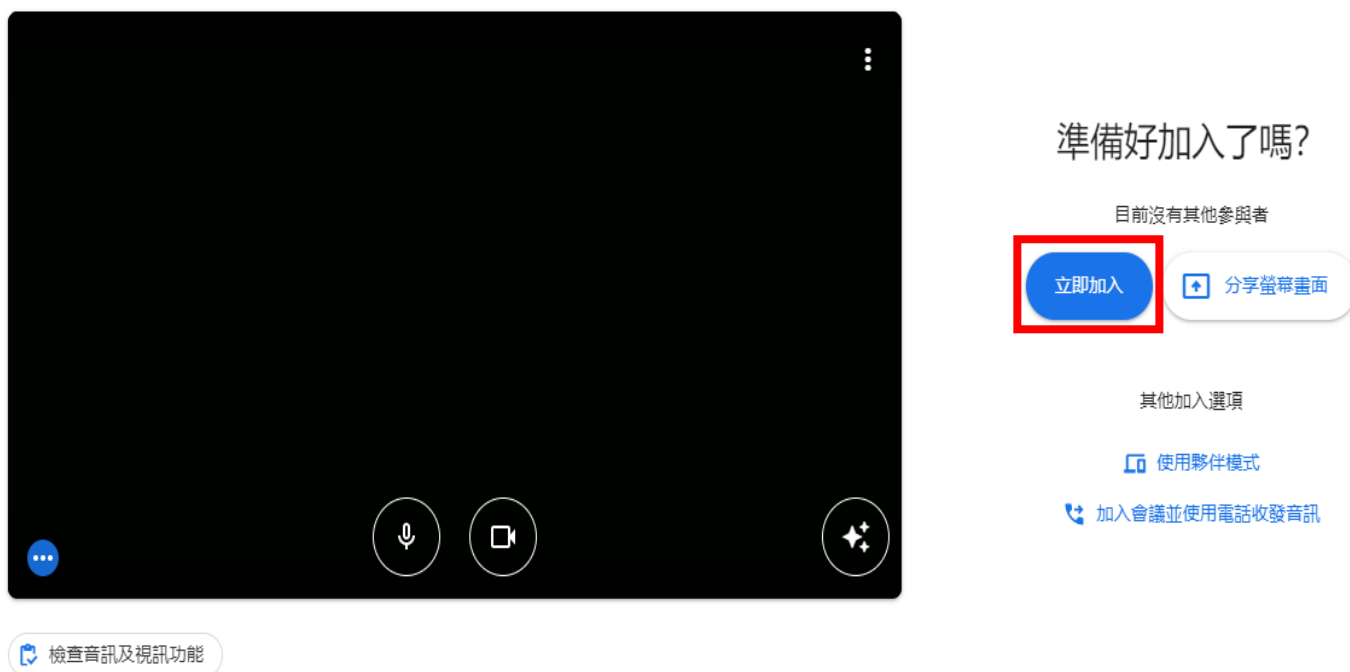

若您使用手機或平板操作，請確認已下載 [google Meet APP](#)

方法一：點選班級 Meet 連結，按下右方立即加入（或要求加入），始能加入會議