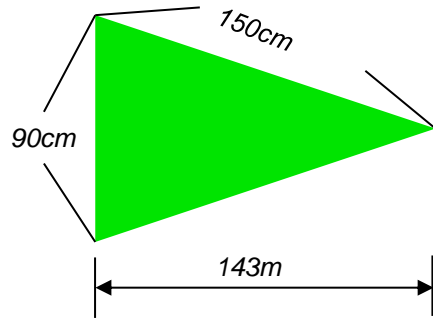

# 校園空品旗幟 - 尺寸及顏色定義

三角旗

顏色	R	G	B
綠	0	228	0
黃	255	255	0
橘	255	126	0
紅	255	0	0
紫	143	63	151

# 校園空品旗幟 - 尺寸

關東旗