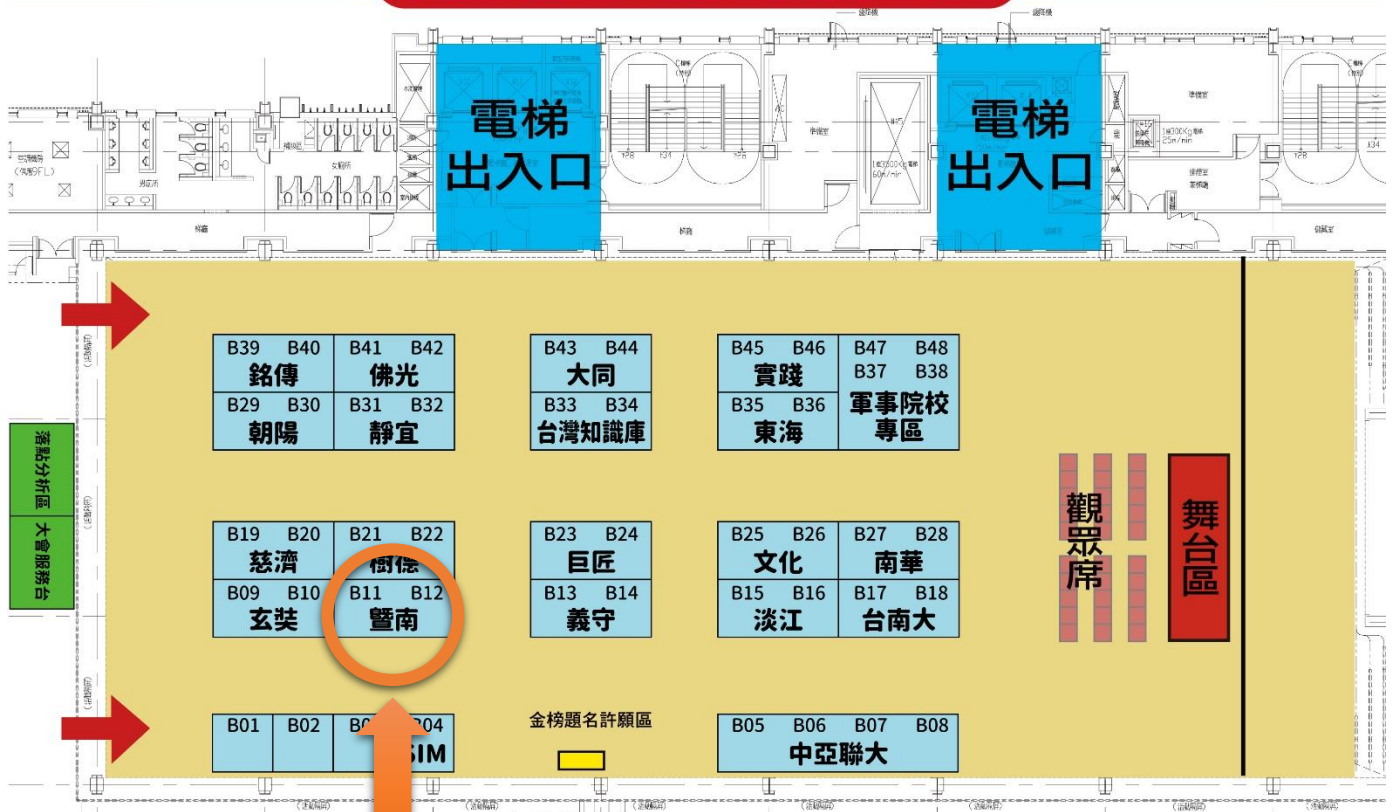

台北場

2022大學暨技職校院 多元入學博覽會

3.5(六)至3.6(日) 10:00-17:00

台大多功能體育館1樓

A39、A40

高雄場

2022大學暨技職校院 多元入學博覽會

3.5(六)至3.6(日) 10:00-17:00

高雄新光三越左營店10樓

B11、B12