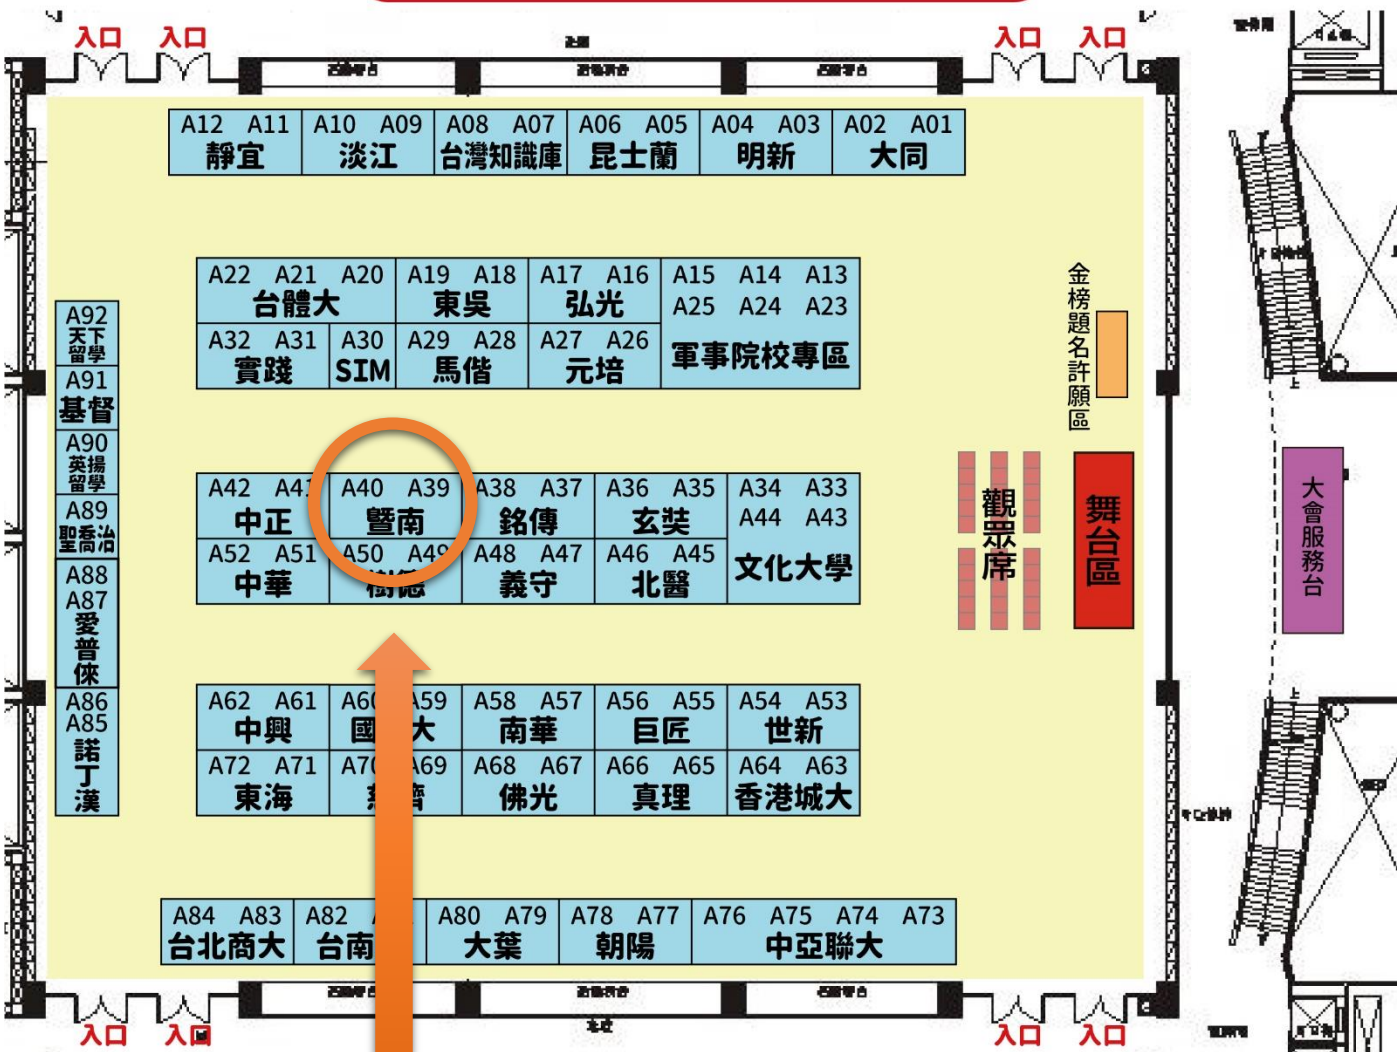

台北場

2022大學暨技職校院 多元入學博覽會

3.5(六)至3.6(日) 10:00-17:00

台大多功能體育館1樓

A39、A40

高雄場

2022大學暨技職校院 多元入學博覽會

3.5(六)至3.6(日) 10:00-17:00

高雄新光三越左營店10樓

B11、B12