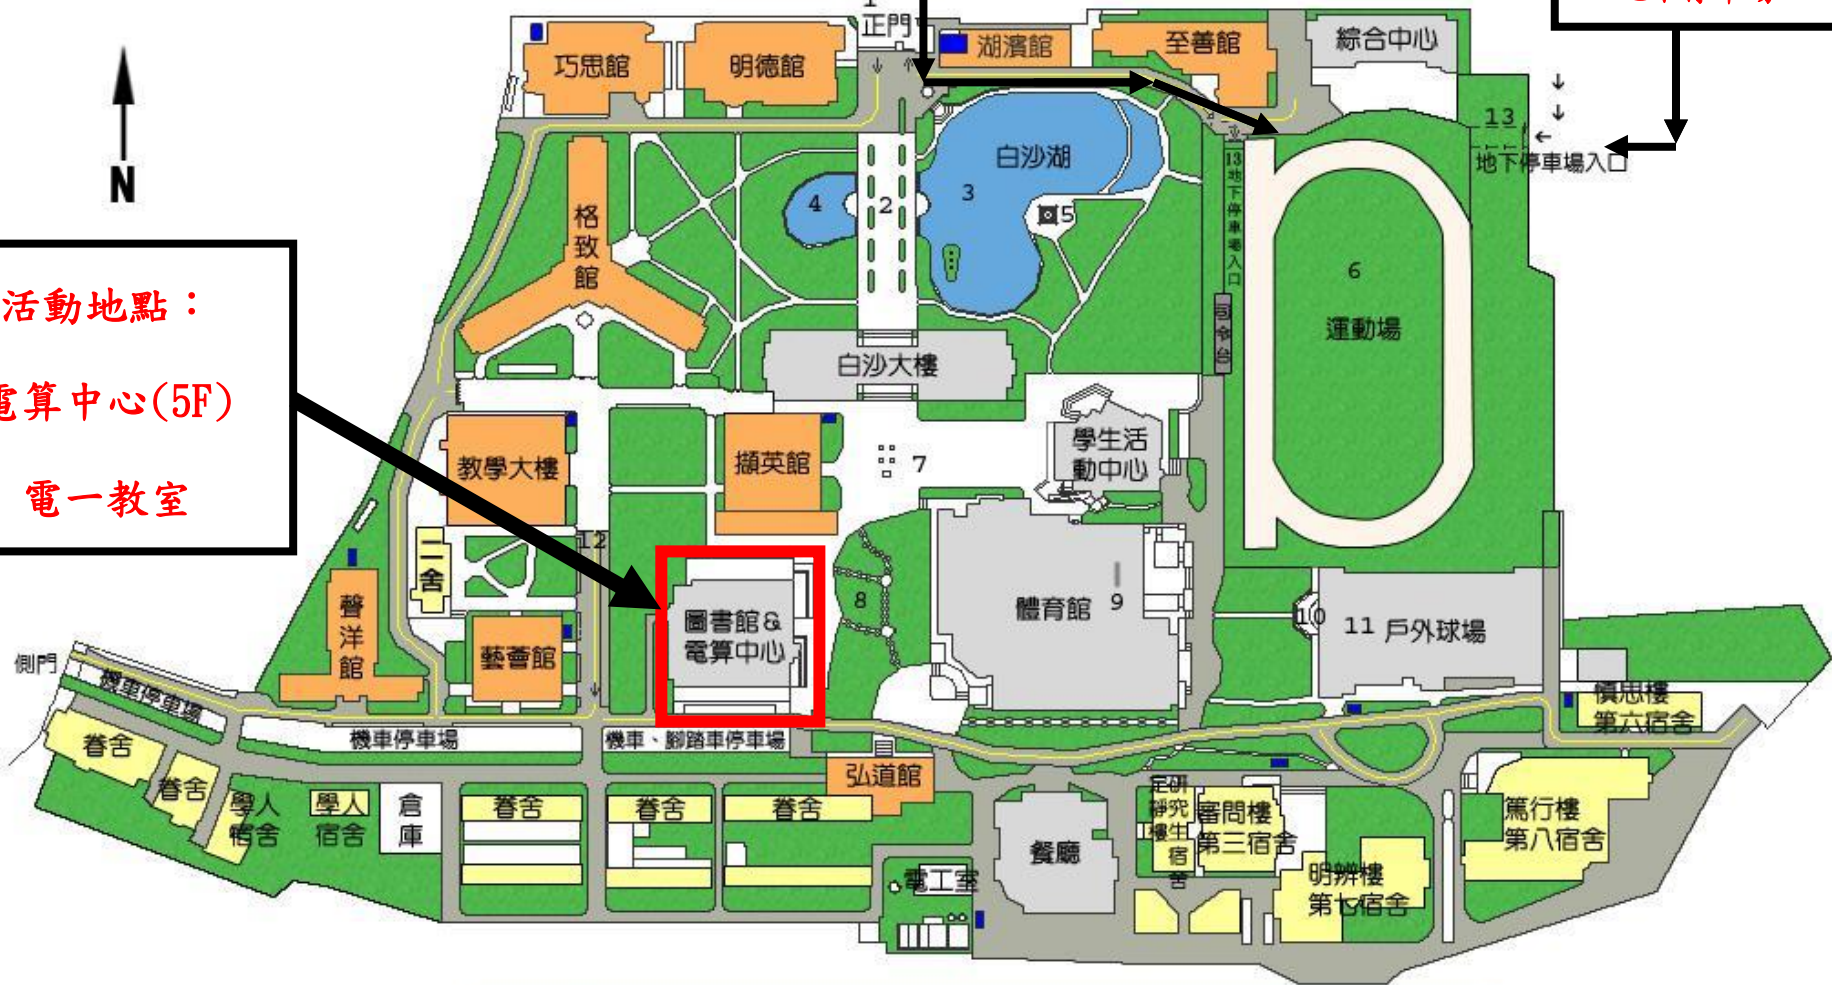

### ■ 中山高速公路：

1. 彰化市以北者，經高速公路南下，下王田交流道，經大肚橋，台化工廠左轉進德路，即可抵達。
2. 彰化市以南者，經高速公路北上，下彰化交流道，沿中華西路、中華路、孔門路、中山路、右轉進德路，即可抵達。

### ■ 國道三號高速公路：

由快官系統交流道(往彰化方向)下中彰快速道路(台74線)，至中彰終點右轉彰南路(台14線)，至中山路左轉，經台化工廠，左轉進德路，即可抵達。

### ■ 高鐵：

臺灣高鐵台中站下車，轉搭「台中客運」102(白)路線、101路線，「彰化客運」台中-鹿港路線，「員林客運」台中-西港路線、台中-西螺路線，於彰化師範大學下車，步行約五分鐘，即可抵達。(註：以上資訊若有異動，以高鐵車站現場公告為準)

校門口

地下停車場入口

活動地點：  
電算中心(5F)  
電一教室

 行人徒步區  
 車道

- |           |         |           |             |
|-----------|---------|-----------|-------------|
| 1. 側門     | 5. 觀景亭  | 9. 陶壁     | 13. 地下停車場入口 |
| 2. 椰林大道   | 6. 運動場  | 10. 攀岩訓練場 |             |
| 3. 白沙湖(大) | 7. 孔子塑像 | 11. 戶外球場  |             |
| 4. 白沙湖(小) | 8. 中庭景觀 | 12. 汽車停車區 |             |